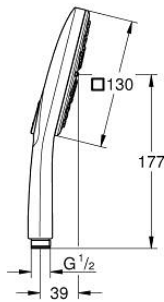

26 582 243 0 **RAINSHOWER SMARTACTIVE 130 CUBE ΤΗΛΕΦΩΝΟ ΝΤΟΥΣ 3 ΛΕΙΤΟΥΡΓΙΩΝ**

**ΠΕΡΙΓΡΑΦΗ ΠΡΟΪΟΝΤΟΣ**

- Χρώμα: matte black
- spray plate in corresponding colour
- spray patterns: Rain, Jet, ActiveMassage
- maximum flow rate (at 3 bar): 8.5 l/min
- GROHE EcoJoy - Less water, perfect flow
- GROHE DreamSpray - perfect spray pattern
- GROHE SmartTip showering spray selection via push of a ring
- GROHE SpeedClean σύστημα αποφυγήςαλάτων ασβεστίου
- Inner WaterGuide - inner insulation for surface protection
- universal mounting system, fitting all standard shower hoses
- κατάλληλο για ταχυθερμοσίφωνες