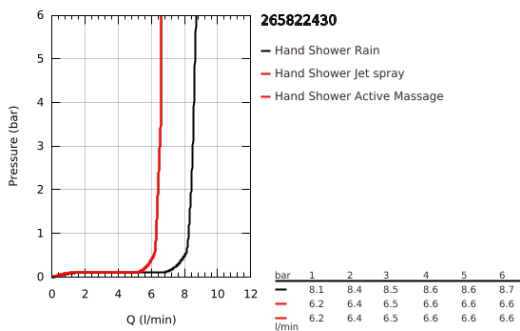

26 582 243 0 **RAINSHOWER SMARTACTIVE 130 CUBE ΤΗΛΕΦΩΝΟ ΝΤΟΥΣ 3 ΛΕΙΤΟΥΡΓΙΩΝ**

**ΠΕΡΙΓΡΑΦΗ ΠΡΟΪΟΝΤΟΣ**

- Χρώμα: matte black
- spray plate in corresponding colour
- spray patterns: Rain, Jet, ActiveMassage
- maximum flow rate (at 3 bar): 8.5 l/min
- GROHE EcoJoy - Less water, perfect flow
- GROHE DreamSpray - perfect spray pattern
- GROHE SmartTip showering spray selection via push of a ring
- GROHE SpeedClean σύστημα αποφυγήςαλάτων ασβεστίου
- Inner WaterGuide - inner insulation for surface protection
- universal mounting system, fitting all standard shower hoses
- κατάλληλο για ταχυθερμοσίφωνες