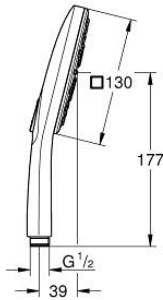

26 582 A00 RAINSHOWER SMARTACTIVE 130 CUBE ΤΗΛΕΦΩΝΟ ΝΤΟΥΣ 3 ΛΕΙΤΟΥΡΓΙΩΝ

ΠΕΡΙΓΡΑΦΗ ΠΡΟΪΟΝΤΟΣ

- Χρώμα: hard graphite
- spray plate in corresponding colour
- spray patterns: Rain, Jet, ActiveMassage
- maximum flow rate (at 3 bar): 8.5 l/min
- GROHE EcoJoy - Less water, perfect flow
- GROHE DreamSpray - perfect spray pattern
- GROHE SmartTip showering spray selection via push of a ring
- Φινίρισμα GROHE LongLife
- GROHE SpeedClean σύστημα αποφυγής αλάτων ασβεστίου
- Inner WaterGuide - inner insulation for surface protection
- universal mounting system, fitting all standard shower hoses
- κατάλληλο για ταχυθερμοσίφωνες
- ελάχιστη προτεινόμενη πίεση 1.0 bar