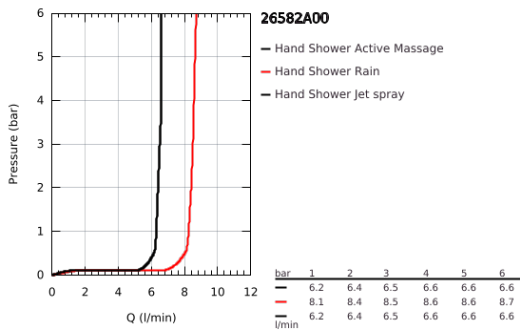

26 582 A00 RAINSHOWER SMARTACTIVE 130 CUBE ΤΗΛΕΦΩΝΟ ΝΤΟΥΣ 3 ΛΕΙΤΟΥΡΓΙΩΝ

ΠΕΡΙΓΡΑΦΗ ΠΡΟΪΟΝΤΟΣ

- Χρώμα: hard graphite
- spray plate in corresponding colour
- spray patterns: Rain, Jet, ActiveMassage
- maximum flow rate (at 3 bar): 8.5 l/min
- GROHE EcoJoy - Less water, perfect flow
- GROHE DreamSpray - perfect spray pattern
- GROHE SmartTip showering spray selection via push of a ring
- Φινίρισμα GROHE LongLife
- GROHE SpeedClean σύστημα αποφυγής αλάτων ασβεστίου
- Inner WaterGuide - inner insulation for surface protection
- universal mounting system, fitting all standard shower hoses
- κατάλληλο για ταχυθερμοσίφωνες
- ελάχιστη προτεινόμενη πίεση 1.0 bar

26 582 A00 **RAINSHOWER SMARTACTIVE 130 CUBE ΤΗΛΕΦΩΝΟ ΝΤΟΥΣ 3 ΛΕΙΤΟΥΡΓΙΩΝ**

ΑΝΤΑΛΛΑΚΤΙΚΑ , Σεπτεμβρίου 2018 – τώρα

1: Φίλτρο ακαθαρσιών (Αριθμός ανταλλακτικού 0700200M)