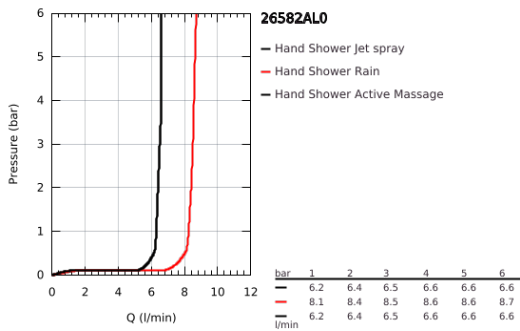

## 26 582 AL0 RAINSHOWER SMARTACTIVE 130 CUBE ΤΗΛΕΦΩΝΟ ΝΤΟΥΣ 3 ΛΕΙΤΟΥΡΓΙΩΝ

### ΠΕΡΙΓΡΑΦΗ ΠΡΟΪΟΝΤΟΣ

- Χρώμα: brushed hard graphite
- spray plate in corresponding colour
- spray patterns: Rain, Jet, ActiveMassage
- maximum flow rate (at 3 bar): 8.5 l/min
- GROHE EcoJoy - Less water, perfect flow
- GROHE DreamSpray - perfect spray pattern
- GROHE SmartTip showering spray selection via push of a ring
- Φινίρισμα GROHE LongLife
- GROHE SpeedClean σύστημα αποφυγήςαλάτων ασβεστίου
- Inner WaterGuide - inner insulation for surface protection
- universal mounting system, fitting all standard shower hoses
- κατάλληλο για ταχυθερμοσίφωνες
- ελάχιστη προτεινόμενη πίεση 1.0 bar