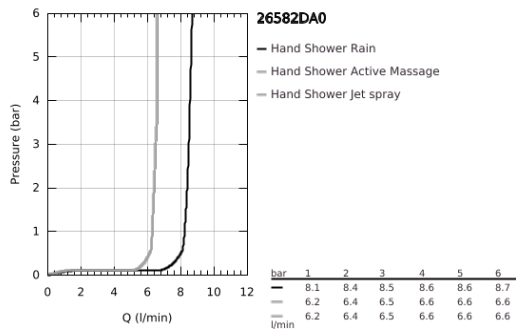

26 582 DA0 RAINSHOWER SMARTACTIVE 130 CUBE ΤΗΛΕΦΩΝΟ ΝΤΟΥΣ 3 ΛΕΙΤΟΥΡΓΙΩΝ

ΠΕΡΙΓΡΑΦΗ ΠΡΟΪΟΝΤΟΣ

- Χρώμα: warm sunset
- spray plate in corresponding colour
- spray patterns: Rain, Jet, ActiveMassage
- maximum flow rate (at 3 bar): 8.5 l/min
- GROHE EcoJoy - Less water, perfect flow
- GROHE DreamSpray - perfect spray pattern
- GROHE SmartTip showering spray selection via push of a ring
- Φινίρισμα GROHE LongLife
- GROHE SpeedClean σύστημα αποφυγήςαλάτων ασβεστίου
- Inner WaterGuide - inner insulation for surface protection
- universal mounting system, fitting all standard shower hoses
- κατάλληλο για ταχυθερμοσίφωνες
- ελάχιστη προτεινόμενη πίεση 1.0 bar