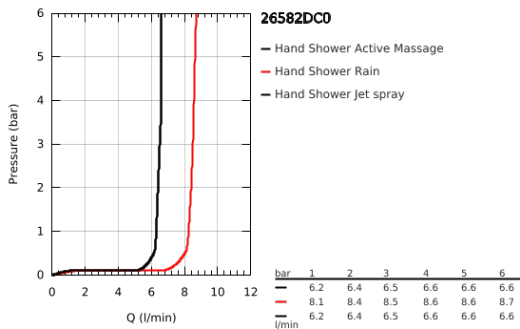

26 582 DC0 RAINSHOWER SMARTACTIVE 130 CUBE ΤΗΛΕΦΩΝΟ ΝΤΟΥΣ 3 ΛΕΙΤΟΥΡΓΙΩΝ

ΠΕΡΙΓΡΑΦΗ ΠΡΟΪΟΝΤΟΣ

- Χρώμα: supersteel
- spray plate in corresponding colour
- spray patterns: Rain, Jet, ActiveMassage
- maximum flow rate (at 3 bar): 8.5 l/min
- GROHE EcoJoy - Less water, perfect flow
- GROHE DreamSpray - perfect spray pattern
- GROHE SmartTip showering spray selection via push of a ring
- Φινίρισμα GROHE LongLife
- GROHE SpeedClean σύστημα αποφυγήςαλάτων ασβεστίου
- Inner WaterGuide - inner insulation for surface protection
- universal mounting system, fitting all standard shower hoses
- κατάλληλο για ταχυθερμοσίφωνες