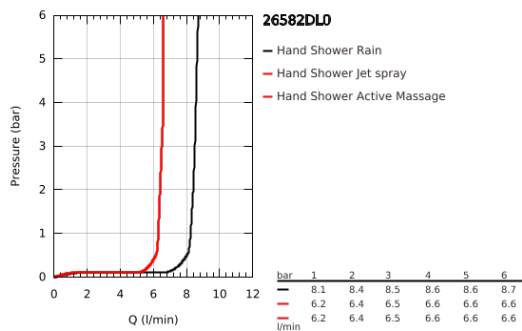

26 582 DL0 RAINSHOWER SMARTACTIVE 130 CUBE ΤΗΛΕΦΩΝΟ ΝΤΟΥΣ 3 ΛΕΙΤΟΥΡΓΙΩΝ

ΠΕΡΙΓΡΑΦΗ ΠΡΟΪΟΝΤΟΣ

- Χρώμα: brushed warm sunset
- spray plate in corresponding colour
- spray patterns: Rain, Jet, ActiveMassage
- maximum flow rate (at 3 bar): 8.5 l/min
- GROHE EcoJoy - Less water, perfect flow
- GROHE DreamSpray - perfect spray pattern
- GROHE SmartTip showering spray selection via push of a ring
- Φινίρισμα GROHE LongLife
- GROHE SpeedClean σύστημα αποφυγήςαλάτων ασβεστίου
- Inner WaterGuide - inner insulation for surface protection
- universal mounting system, fitting all standard shower hoses
- κατάλληλο για ταχυθερμοσίφωνες
- ελάχιστη προτεινόμενη πίεση 1.0 bar

26 582 DL0 **RAINSHOWER SMARTACTIVE 130 CUBE ΤΗΛΕΦΩΝΟ ΝΤΟΥΣ 3 ΛΕΙΤΟΥΡΓΙΩΝ**

ΑΝΤΑΛΛΑΚΤΙΚΑ , Σεπτεμβρίου 2018 – τώρα

1: Φίλτρο ακαθαρσιών (Αριθμός ανταλλακτικού 0700200M)