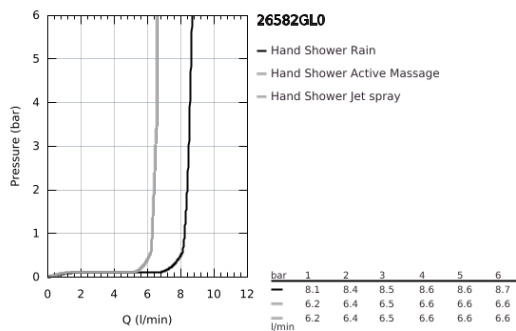

26 582 GL0 RAINSHOWER SMARTACTIVE 130 CUBE ΤΗΛΕΦΩΝΟ ΝΤΟΥΣ 3 ΛΕΙΤΟΥΡΓΙΩΝ

ΠΕΡΙΓΡΑΦΗ ΠΡΟΪΟΝΤΟΣ

- Χρώμα: cool sunrise
- spray plate in corresponding colour
- spray patterns: Rain, Jet, ActiveMassage
- maximum flow rate (at 3 bar): 8.5 l/min
- GROHE EcoJoy - Less water, perfect flow
- GROHE DreamSpray - perfect spray pattern
- GROHE SmartTip showering spray selection via push of a ring
- Φινίρισμα GROHE LongLife
- GROHE SpeedClean σύστημα αποφυγήςαλάτων ασβεστίου
- Inner WaterGuide - inner insulation for surface protection
- universal mounting system, fitting all standard shower hoses
- κατάλληλο για ταχυθερμοσίφωνες
- ελάχιστη προτεινόμενη πίεση 1.0 bar

26 582 GL0 RAINSHOWER SMARTACTIVE 130 CUBE ΤΗΛΕΦΩΝΟ ΝΤΟΥΣ 3 ΛΕΙΤΟΥΡΓΙΩΝ

ΑΝΤΑΛΛΑΚΤΙΚΑ , Σεπτεμβρίου 2018 – τώρα

1: Φίλτρο ακαθαρσιών (Αριθμός ανταλλακτικού 0700200M)