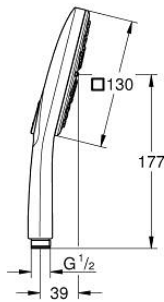

26 582 GL0 RAINSHOWER SMARTACTIVE 130 CUBE ΤΗΛΕΦΩΝΟ ΝΤΟΥΣ 3 ΛΕΙΤΟΥΡΓΙΩΝ

ΠΕΡΙΓΡΑΦΗ ΠΡΟΪΟΝΤΟΣ

- Χρώμα: cool sunrise
- spray plate in corresponding colour
- spray patterns: Rain, Jet, ActiveMassage
- maximum flow rate (at 3 bar): 8.5 l/min
- GROHE EcoJoy - Less water, perfect flow
- GROHE DreamSpray - perfect spray pattern
- GROHE SmartTip showering spray selection via push of a ring
- Φινίρισμα GROHE LongLife
- GROHE SpeedClean σύστημα αποφυγήςαλάτων ασβεστίου
- Inner WaterGuide - inner insulation for surface protection
- universal mounting system, fitting all standard shower hoses
- κατάλληλο για ταχυθερμοσίφωνες
- ελάχιστη προτεινόμενη πίεση 1.0 bar