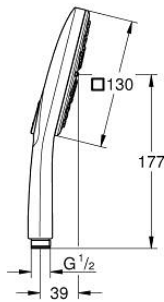

26 582 GN0 RAINSHOWER SMARTACTIVE 130 CUBE ΤΗΛΕΦΩΝΟ ΝΤΟΥΣ 3 ΛΕΙΤΟΥΡΓΙΩΝ

ΠΕΡΙΓΡΑΦΗ ΠΡΟΪΟΝΤΟΣ

- Χρώμα: brushed cool sunrise
- spray plate in corresponding colour
- spray patterns: Rain, Jet, ActiveMassage
- maximum flow rate (at 3 bar): 8.5 l/min
- GROHE EcoJoy - Less water, perfect flow
- GROHE DreamSpray - perfect spray pattern
- GROHE SmartTip showering spray selection via push of a ring
- Φινίρισμα GROHE LongLife
- GROHE SpeedClean σύστημα αποφυγήςαλάτων ασβεστίου
- Inner WaterGuide - inner insulation for surface protection
- universal mounting system, fitting all standard shower hoses
- κατάλληλο για ταχυθερμοσίφωνες
- ελάχιστη προτεινόμενη πίεση 1.0 bar