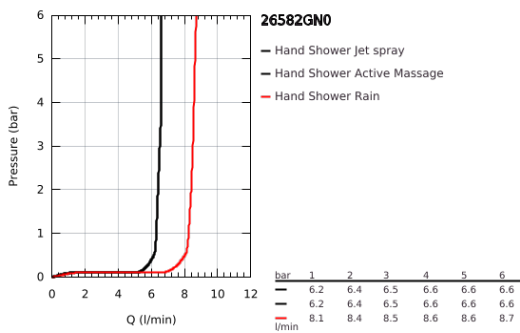

26 582 GN0 RAINSHOWER SMARTACTIVE 130 CUBE ΤΗΛΕΦΩΝΟ ΝΤΟΥΣ 3 ΛΕΙΤΟΥΡΓΙΩΝ

ΠΕΡΙΓΡΑΦΗ ΠΡΟΪΟΝΤΟΣ

- Χρώμα: brushed cool sunrise
- spray plate in corresponding colour
- spray patterns: Rain, Jet, ActiveMassage
- maximum flow rate (at 3 bar): 8.5 l/min
- GROHE EcoJoy - Less water, perfect flow
- GROHE DreamSpray - perfect spray pattern
- GROHE SmartTip showering spray selection via push of a ring
- Φινίρισμα GROHE LongLife
- GROHE SpeedClean σύστημα αποφυγήςαλάτων ασβεστίου
- Inner WaterGuide - inner insulation for surface protection
- universal mounting system, fitting all standard shower hoses
- κατάλληλο για ταχυθερμοσίφωνες
- ελάχιστη προτεινόμενη πίεση 1.0 bar

26 582 GN0 **RAINSHOWER SMARTACTIVE 130 CUBE ΤΗΛΕΦΩΝΟ ΝΤΟΥΣ 3 ΛΕΙΤΟΥΡΓΙΩΝ**

ΑΝΤΑΛΛΑΚΤΙΚΑ , Σεπτεμβρίου 2018 – τώρα

1: Φίλτρο ακαθαρσιών (Αριθμός ανταλλακτικού 0700200M)