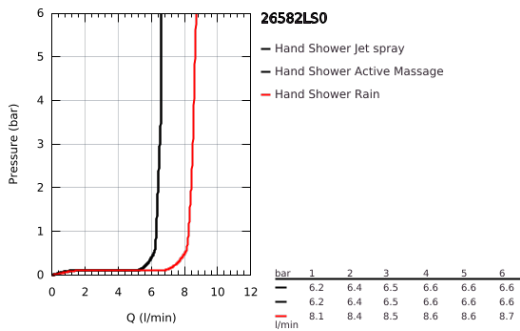

26 582 LS0 RAINSHOWER SMARTACTIVE 130 CUBE ΤΗΛΕΦΩΝΟ ΝΤΟΥΣ 3 ΛΕΙΤΟΥΡΓΙΩΝ

ΠΕΡΙΓΡΑΦΗ ΠΡΟΪΟΝΤΟΣ

- Χρώμα: moon white
- spray plate moon white
- spray patterns: Rain, Jet, ActiveMassage
- maximum flow rate (at 3 bar): 8.5 l/min
- GROHE EcoJoy - Less water, perfect flow
- GROHE DreamSpray - perfect spray pattern
- GROHE SmartTip showering spray selection via push of a ring
- Φινίρισμα GROHE LongLife
- GROHE SpeedClean σύστημα αποφυγής αλάτων ασβεστίου
- Inner WaterGuide - inner insulation for surface protection
- universal mounting system, fitting all standard shower hoses
- κατάλληλο για ταχυθερμοσίφωνες

26 582 LS0 RAINSHOWER SMARTACTIVE 130 CUBE ΤΗΛΕΦΩΝΟ ΝΤΟΥΣ 3 ΛΕΙΤΟΥΡΓΙΩΝ

ΑΝΤΑΛΛΑΚΤΙΚΑ, Μαρτίου 2018 – τώρα

1: Φίλτρο ακαθαρσιών (Αριθμός ανταλλακτικού 0700200M)