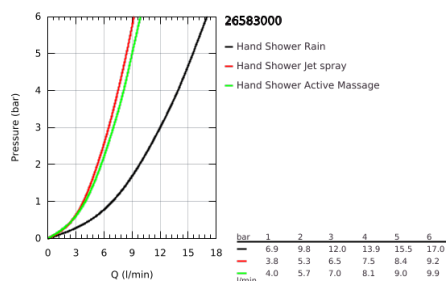

## 26 583 000 RAINSHOWER SMARTACTIVE 130 CUBE ΣΕΤ ΒΕΡΓΑΣ ΝΤΟΥΣ ΜΕ ΤΗΛΕΦΩΝΟ ΤΡΙΩΝ ΛΕΙΤΟΥΡΓΕΙΩΝ

### ΠΕΡΙΓΡΑΦΗ ΠΡΟΪΟΝΤΟΣ

- Χρώμα: chrome
- αποτελούμενο από :
  - hand shower Rainshower SmartActive 130 Cube (26 550)
  - maximum flow rate (at 3 bar): 12 l/min
  - shower rail 600 mm
  - με μεταλλικά στηρίγματα
  - shower hose Silverflex 1750 mm 1/2" x 1/2" (28 388)
- GROHE EasyReach tray
- GROHE DreamSpray - perfect spray pattern
- Φινίρισμα GROHE LongLife
- GROHE FastFixation Plus adjustable distance between brackets for fixing to existing drilling holes
- GROHE TileFix adjustable depth on upper and lower bracket
- GROHE SpeedClean σύστημα αποφυγής αλάτων ασβεστίου
- Inner WaterGuide - inner insulation for surface protection
- TwistStop για την αποτροπή της συστολής του σπιράλ
- κατάλληλο για ταχυθερμοσίφωνες