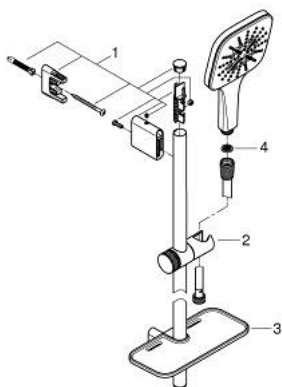

### ΠΕΡΙΓΡΑΦΗ ΠΡΟΪΟΝΤΟΣ

- Χρώμα: chrome
- αποτελούμενο από :
  - hand shower Rainshower SmartActive 130 Cube (26 550)
  - maximum flow rate (at 3 bar): 12 l/min
  - shower rail 600 mm
  - με μεταλλικά στηρίγματα
  - shower hose Silverflex 1750 mm 1/2" x 1/2" (28 388)
- GROHE EasyReach tray
- GROHE DreamSpray - perfect spray pattern
- Φινίρισμα GROHE LongLife
- GROHE FastFixation Plus adjustable distance between brackets for fixing to existing drilling holes
- GROHE TileFix adjustable depth on upper and lower bracket
- GROHE SpeedClean σύστημα αποφυγής αλάτων ασβεστίου
- Inner WaterGuide - inner insulation for surface protection
- TwistStop για την αποτροπή της συστολής του σπιράλ
- κατάλληλο για ταχυθερμοσίφωνες

26 583 000 **RAINSHOWER SMARTACTIVE 130 CUBE ΣΕΤ ΒΕΡΓΑΣ ΝΤΟΥΣ ΜΕ ΤΗΛΕΦΩΝΟ**  
**ΤΡΙΩΝ ΛΕΙΤΟΥΡΓΕΙΩΝ**

**ΑΝΤΑΛΛΑΚΤΙΚΑ** , Μαρτίου 2018 – τώρα

1: Στήριγμα βέργας ντους (Αριθμός ανταλλακτικού 48425000)

2: Ρυθμιζόμενο Στήριγμα τηλεφώνου βέργας (Αριθμός ανταλλακτικού 48424000)

3: Σαπυνοθήκη (Αριθμός ανταλλακτικού 48426000)

4: Φίλτρο ακαθαρσιών (Αριθμός ανταλλακτικού 0700200M)