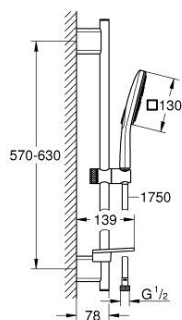

### ΠΕΡΙΓΡΑΦΗ ΠΡΟΪΟΝΤΟΣ

- Χρώμα: chrome
- αποτελούμενο από :
  - hand shower Rainshower SmartActive 130 Cube (26 550)
  - maximum flow rate (at 3 bar): 12 l/min
  - shower rail 600 mm
  - με μεταλλικά στηρίγματα
  - shower hose Silverflex 1750 mm 1/2" x 1/2" (28 388)
- GROHE EasyReach tray
- GROHE DreamSpray - perfect spray pattern
- Φινίρισμα GROHE LongLife
- GROHE FastFixation Plus adjustable distance between brackets for fixing to existing drilling holes
- GROHE TileFix adjustable depth on upper and lower bracket
- GROHE SpeedClean σύστημα αποφυγής αλάτων ασβεστίου
- Inner WaterGuide - inner insulation for surface protection
- TwistStop για την αποτροπή της συστολής του σπιράλ
- κατάλληλο για ταχυθερμοσίφωνες

3: Σαπυνοθήκη (Αριθμός ανταλλακτικού 48426000)

4: Φίλτρο ακαθαρσιών (Αριθμός ανταλλακτικού 0700200M)