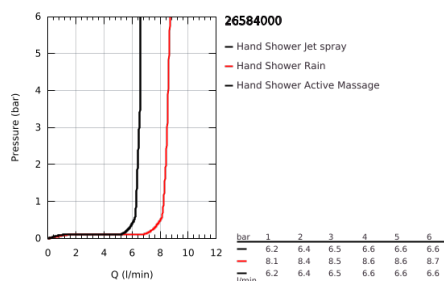

## 26 584 000 RAINSHOWER SMARTACTIVE 130 CUBE ΣΕΤ ΒΕΡΓΑΣ ΝΤΟΥΣ ΜΕ ΤΗΛΕΦΩΝΟ ΤΡΙΩΝ ΛΕΙΤΟΥΡΓΕΙΩΝ

### ΠΕΡΙΓΡΑΦΗ ΠΡΟΪΟΝΤΟΣ

- Χρώμα: chrome
- αποτελούμενο από :
  - hand shower Rainshower SmartActive 130 Cube (26 582)
  - maximum flow rate (at 3 bar): 8.5 l/min
  - shower rail 600 mm
  - με μεταλλικά στηρίγματα
  - shower hose Silverflex 1750 mm 1/2" x 1/2" (28 388)
  - GROHE EasyReach tray
  - GROHE EcoJoy - Less water, perfect flow
  - GROHE DreamSpray - perfect spray pattern
  - Φινίρισμα GROHE LongLife
  - GROHE FastFixation Plus adjustable distance between brackets for fixing to existing drilling holes
  - GROHE TileFix adjustable depth on upper and lower bracket
  - GROHE SpeedClean σύστημα αποφυγής αλάτων ασβεστίου
  - Inner WaterGuide - inner insulation for surface protection
  - TwistStop για την αποτροπή της συστολής του σπιράλ
  - κατάλληλο για ταχυθερμοσίφωνες