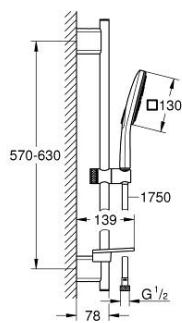

### ΠΕΡΙΓΡΑΦΗ ΠΡΟΪΟΝΤΟΣ

- Χρώμα: chrome
- αποτελούμενο από :
  - hand shower Rainshower SmartActive 130 Cube (26 582)
  - maximum flow rate (at 3 bar): 8.5 l/min
  - shower rail 600 mm
  - με μεταλλικά στηρίγματα
  - shower hose Silverflex 1750 mm 1/2" x 1/2" (28 388)
  - GROHE EasyReach tray
  - GROHE EcoJoy - Less water, perfect flow
  - GROHE DreamSpray - perfect spray pattern
  - Φινίρισμα GROHE LongLife
  - GROHE FastFixation Plus adjustable distance between brackets for fixing to existing drilling holes
  - GROHE TileFix adjustable depth on upper and lower bracket
  - GROHE SpeedClean σύστημα αποφυγής αλάτων ασβεστίου
  - Inner WaterGuide - inner insulation for surface protection
  - TwistStop για την αποτροπή της συστολής του σπιράλ
  - κατάλληλο για ταχυθερμοσίφωνες