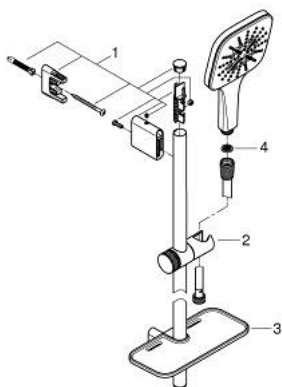

26 584 LS0 RAINSHOWER SMARTACTIVE 130 CUBE ΣΕΤ ΒΕΡΓΑΣ ΝΤΟΥΣ ΜΕ ΤΗΛΕΦΩΝΟ ΤΡΙΩΝ ΛΕΙΤΟΥΡΓΕΙΩΝ

ΑΝΤΑΛΛΑΚΤΙΚΑ , Μαρτίου 2018 – τώρα

1. 1: Στήριγμα βέργας ντους (Αριθμός ανταλλακτικού 48425000)
2. 2: Ρυθμιζόμενο Στήριγμα τηλεφώνου βέργας (Αριθμός ανταλλακτικού 48424000)
3. 3: Σαπυνοθήκη (Αριθμός ανταλλακτικού 48426000)
4. 4: Φίλτρο ακαθαρσιών (Αριθμός ανταλλακτικού 0700200M)