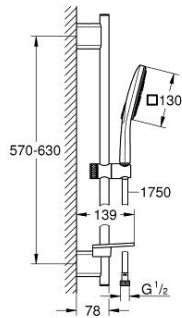

## 26 584 LS0 RAINSHOWER SMARTACTIVE 130 CUBE ΣΕΤ ΒΕΡΓΑΣ ΝΤΟΥΣ ΜΕ ΤΗΛΕΦΩΝΟ ΤΡΙΩΝ ΛΕΙΤΟΥΡΓΕΙΩΝ

### ΠΕΡΙΓΡΑΦΗ ΠΡΟΪΟΝΤΟΣ

- Χρώμα: moon white
- αποτελούμενο από :
  - hand shower Rainshower SmartActive 130 Cube (26 582)
  - maximum flow rate (at 3 bar): 8.5 l/min
  - spray plate moon white
  - shower rail 600 mm
  - με μεταλλικά στηρίγματα
  - shower hose Silverflex 1750 mm 1/2" x 1/2" (28 388)
  - GROHE EasyReach tray
  - GROHE EcoJoy - Less water, perfect flow
  - GROHE DreamSpray - perfect spray pattern
  - Φινίρισμα GROHE LongLife
  - GROHE FastFixation Plus adjustable distance between brackets for fixing to existing drilling holes
  - GROHE TileFix adjustable depth on upper and lower bracket
  - GROHE SpeedClean σύστημα αποφυγήςαλάτων ασβεστίου
  - Inner WaterGuide - inner insulation for surface protection
  - TwistStop για την αποτροπήτης συστολής του σπιράλ
  - κατάλληλο για ταχυθερμοσίφωνες