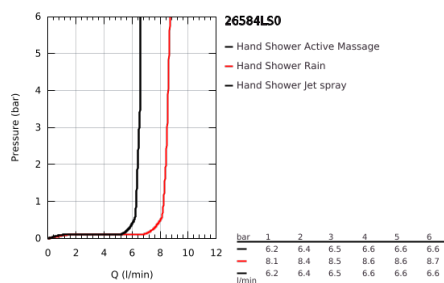

## 26 584 LS0 RAINSHOWER SMARTACTIVE 130 CUBE ΣΕΤ ΒΕΡΓΑΣ ΝΤΟΥΣ ΜΕ ΤΗΛΕΦΩΝΟ ΤΡΙΩΝ ΛΕΙΤΟΥΡΓΕΙΩΝ

### ΠΕΡΙΓΡΑΦΗ ΠΡΟΪΟΝΤΟΣ

- Χρώμα: moon white
- αποτελούμενο από :
  - hand shower Rainshower SmartActive 130 Cube (26 582)
  - maximum flow rate (at 3 bar): 8.5 l/min
  - spray plate moon white
  - shower rail 600 mm
  - με μεταλλικά στηρίγματα
  - shower hose Silverflex 1750 mm 1/2" x 1/2" (28 388)
  - GROHE EasyReach tray
  - GROHE EcoJoy - Less water, perfect flow
  - GROHE DreamSpray - perfect spray pattern
  - Φινίρισμα GROHE LongLife
  - GROHE FastFixation Plus adjustable distance between brackets for fixing to existing drilling holes
  - GROHE TileFix adjustable depth on upper and lower bracket
  - GROHE SpeedClean σύστημα αποφυγήςαλάτων ασβεστίου
  - Inner WaterGuide - inner insulation for surface protection
  - TwistStop για την αποτροπήτης συστολής του σπιράλ
  - κατάλληλο για ταχυθερμοσίφωνες