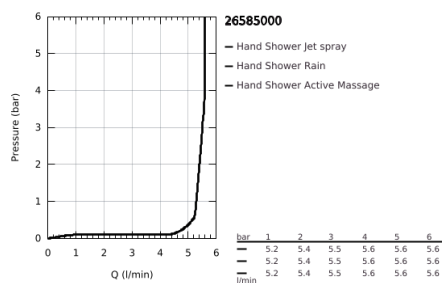

26 585 000 RAINSHOWER SMARTACTIVE 130 CUBE ΣΕΤ ΒΕΡΓΑΣ ΝΤΟΥΣ ΜΕ ΤΗΛΕΦΩΝΟ ΤΡΙΩΝ ΛΕΙΤΟΥΡΓΕΙΩΝ

ΠΕΡΙΓΡΑΦΗ ΠΡΟΪΟΝΤΟΣ

- Χρώμα: chrome
- αποτελούμενο από :
 - hand shower Rainshower SmartActive 130 Cube (26 552)
 - μέγιστη παροχή (στα 3 bar): 5,5 λίτρα/λεπτό
 - shower rail 600 mm
 - με μεταλλικά στηρίγματα
 - Rotaflex Metal Long-Life TwistStop shower hose 1750 mm (28 025)
 - GROHE EasyReach tray
 - GROHE EcoJoy - Less water, perfect flow
 - GROHE DreamSpray - perfect spray pattern
 - Φινίρισμα GROHE LongLife
 - GROHE FastFixation Plus adjustable distance between brackets for fixing to existing drilling holes
 - GROHE TileFix adjustable depth on upper and lower bracket
 - GROHE SpeedClean σύστημα αποφυγής αλάτων ασβεστίου
 - Inner WaterGuide - inner insulation for surface protection
 - TwistStop για την αποτροπή της συστολής του σπιράλ
 - κατάλληλο για ταχυθερμοσίφωνες

26 585 000 RAINSHOWER SMARTACTIVE 130 CUBE ΣΕΤ ΒΕΡΓΑΣ ΝΤΟΥΣ ΜΕ ΤΗΛΕΦΩΝΟ ΤΡΙΩΝ ΛΕΙΤΟΥΡΓΕΙΩΝ

ΑΝΤΑΛΛΑΚΤΙΚΑ , Μαρτίου 2018 – τώρα

- 1: Στήριγμα βέργας ντους (Αριθμός ανταλλακτικού 48425000)
- 2: Ρυθμιζόμενο Στήριγμα τηλεφώνου βέργας (Αριθμός ανταλλακτικού 48424000)
- 3: Σαπυνοθήκη (Αριθμός ανταλλακτικού 48426000)
- 4: Φίλτρο ακαθαρσιών (Αριθμός ανταλλακτικού 0700200M)