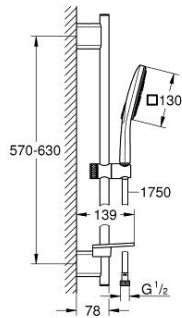

26 585 000 RAINSHOWER SMARTACTIVE 130 CUBE ΣΕΤ ΒΕΡΓΑΣ ΝΤΟΥΣ ΜΕ ΤΗΛΕΦΩΝΟ ΤΡΙΩΝ ΛΕΙΤΟΥΡΓΕΙΩΝ

ΠΕΡΙΓΡΑΦΗ ΠΡΟΪΟΝΤΟΣ

- Χρώμα: chrome
- αποτελούμενο από :
 - hand shower Rainshower SmartActive 130 Cube (26 552)
 - μέγιστη παροχή (στα 3 bar): 5,5 λίτρα/λεπτό
 - shower rail 600 mm
 - με μεταλλικά στηρίγματα
 - Rotaflex Metal Long-Life TwistStop shower hose 1750 mm (28 025)
 - GROHE EasyReach tray
 - GROHE EcoJoy - Less water, perfect flow
 - GROHE DreamSpray - perfect spray pattern
 - Φινίρισμα GROHE LongLife
 - GROHE FastFixation Plus adjustable distance between brackets for fixing to existing drilling holes
 - GROHE TileFix adjustable depth on upper and lower bracket
 - GROHE SpeedClean σύστημα αποφυγής αλάτων ασβεστίου
 - Inner WaterGuide - inner insulation for surface protection
 - TwistStop για την αποτροπή της συστολής του σπιράλ
 - κατάλληλο για ταχυθερμοσίφωνες

26 585 000 RAINSHOWER SMARTACTIVE 130 CUBE ΣΕΤ ΒΕΡΓΑΣ ΝΤΟΥΣ ΜΕ ΤΗΛΕΦΩΝΟ ΤΡΙΩΝ ΛΕΙΤΟΥΡΓΕΙΩΝ

ΑΝΤΑΛΛΑΚΤΙΚΑ , Μαρτίου 2018 – τώρα

- 1: Στήριγμα βέργας ντους (Αριθμός ανταλλακτικού 48425000)
- 2: Ρυθμιζόμενο Στήριγμα τηλεφώνου βέργας (Αριθμός ανταλλακτικού 48424000)
- 3: Σαπυνοθήκη (Αριθμός ανταλλακτικού 48426000)
- 4: Φίλτρο ακαθαρσιών (Αριθμός ανταλλακτικού 0700200M)