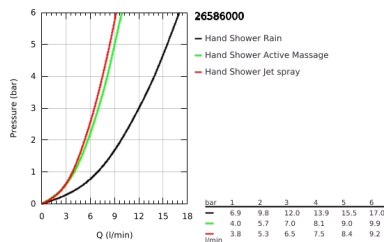

26 586 000 RAINSHOWER SMARTACTIVE 130 CUBE ΣΕΤ ΒΕΡΓΑΣ ΝΤΟΥΣ ΜΕ ΤΗΛΕΦΩΝΟ ΤΡΙΩΝ ΛΕΙΤΟΥΡΓΕΙΩΝ

ΠΕΡΙΓΡΑΦΗ ΠΡΟΪΟΝΤΟΣ

- Χρώμα: chrome
- αποτελούμενο από :
 - hand shower Rainshower SmartActive 130 Cube (26 550)
 - maximum flow rate (at 3 bar): 12 l/min
 - shower rail 900 mm
 - με μεταλλικά στηρίγματα
 - shower hose Silverflex 1750 mm 1/2" x 1/2" (28 388)
 - GROHE EasyReach tray
 - GROHE DreamSpray - perfect spray pattern
 - Φινίρισμα GROHE LongLife
 - GROHE FastFixation Plus adjustable distance between brackets for fixing to existing drilling holes
 - GROHE TileFix adjustable depth on upper and lower bracket
 - GROHE SpeedClean σύστημα αποφυγήςαλάτων ασβεστίου
 - Inner WaterGuide - inner insulation for surface protection
 - TwistStop για την αποτροπήτης συστολής του σπιράλ
 - κατάλληλο για ταχυθερμοσίφωνες