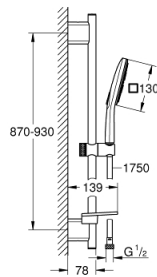

26 586 000 RAINSHOWER SMARTACTIVE 130 CUBE ΣΕΤ ΒΕΡΓΑΣ ΝΤΟΥΣ ΜΕ ΤΗΛΕΦΩΝΟ ΤΡΙΩΝ ΛΕΙΤΟΥΡΓΕΙΩΝ

ΠΕΡΙΓΡΑΦΗ ΠΡΟΪΟΝΤΟΣ

- Χρώμα: chrome
- αποτελούμενο από :
 - hand shower Rainshower SmartActive 130 Cube (26 550)
 - maximum flow rate (at 3 bar): 12 l/min
 - shower rail 900 mm
 - με μεταλλικά στηρίγματα
 - shower hose Silverflex 1750 mm 1/2" x 1/2" (28 388)
 - GROHE EasyReach tray
 - GROHE DreamSpray - perfect spray pattern
 - Φινίρισμα GROHE LongLife
 - GROHE FastFixation Plus adjustable distance between brackets for fixing to existing drilling holes
 - GROHE TileFix adjustable depth on upper and lower bracket
 - GROHE SpeedClean σύστημα αποφυγήςαλάτων ασβεστίου
 - Inner WaterGuide - inner insulation for surface protection
 - TwistStop για την αποτροπήτης συστολής του σπιράλ
 - κατάλληλο για ταχυθερμοσίφωνες

26 586 000 RAINSHOWER SMARTACTIVE 130 CUBE ΣΕΤ ΒΕΡΓΑΣ ΝΤΟΥΣ ΜΕ ΤΗΛΕΦΩΝΟ ΤΡΙΩΝ ΛΕΙΤΟΥΡΓΕΙΩΝ

ΑΝΤΑΛΛΑΚΤΙΚΑ , Μαρτίου 2018 – τώρα

- 1: Στήριγμα βέργας ντους (Αριθμός ανταλλακτικού 48425000)
- 2: Ρυθμιζόμενο Στήριγμα τηλεφώνου βέργας (Αριθμός ανταλλακτικού 48424000)
- 3: Σαπυνοθήκη (Αριθμός ανταλλακτικού 48426000)
- 4: Φίλτρο ακαθαρσιών (Αριθμός ανταλλακτικού 0700200M)