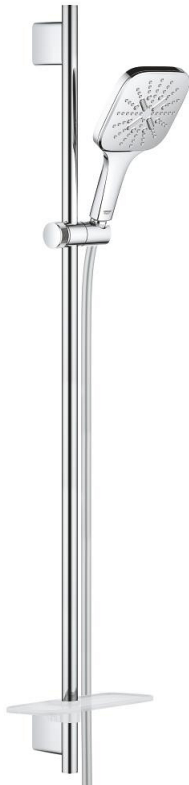

26 586 000 RAINSHOWER SMARTACTIVE 130 CUBE ΣΕΤ ΒΕΡΓΑΣ ΝΤΟΥΣ ΜΕ ΤΗΛΕΦΩΝΟ ΤΡΙΩΝ ΛΕΙΤΟΥΡΓΕΙΩΝ

ΠΕΡΙΓΡΑΦΗ ΠΡΟΪΟΝΤΟΣ

- Χρώμα: chrome
- αποτελούμενο από :
 - hand shower Rainshower SmartActive 130 Cube (26 550)
 - maximum flow rate (at 3 bar): 12 l/min
 - shower rail 900 mm
 - με μεταλλικά στηρίγματα
 - shower hose Silverflex 1750 mm 1/2" x 1/2" (28 388)
 - GROHE EasyReach tray
 - GROHE DreamSpray - perfect spray pattern
 - Φινίρισμα GROHE LongLife
 - GROHE FastFixation Plus adjustable distance between brackets for fixing to existing drilling holes
 - GROHE TileFix adjustable depth on upper and lower bracket
 - GROHE SpeedClean σύστημα αποφυγήςαλάτων ασβεστίου
 - Inner WaterGuide - inner insulation for surface protection
 - TwistStop για την αποτροπήτης συστολής του σπιράλ
 - κατάλληλο για ταχυθερμοσίφωνες

26 586 000 RAINSHOWER SMARTACTIVE 130 CUBE ΣΕΤ ΒΕΡΓΑΣ ΝΤΟΥΣ ΜΕ ΤΗΛΕΦΩΝΟ ΤΡΙΩΝ ΛΕΙΤΟΥΡΓΕΙΩΝ

ΑΝΤΑΛΛΑΚΤΙΚΑ , Μαρτίου 2018 – τώρα

- 1: Στήριγμα βέργας ντους (Αριθμός ανταλλακτικού 48425000)
- 2: Ρυθμιζόμενο Στήριγμα τηλεφώνου βέργας (Αριθμός ανταλλακτικού 48424000)
- 3: Σαπυνοθήκη (Αριθμός ανταλλακτικού 48426000)
- 4: Φίλτρο ακαθαρσιών (Αριθμός ανταλλακτικού 0700200M)