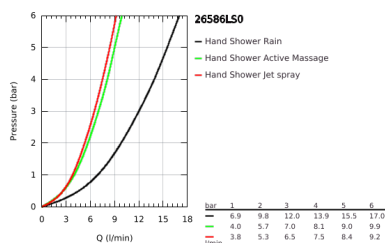

26 586 LS0 RAINSHOWER SMARTACTIVE 130 CUBE ΣΕΤ ΒΕΡΓΑΣ ΝΤΟΥΣ ΜΕ ΤΗΛΕΦΩΝΟ ΤΡΙΩΝ ΛΕΙΤΟΥΡΓΕΙΩΝ

ΠΕΡΙΓΡΑΦΗ ΠΡΟΪΟΝΤΟΣ

- Χρώμα: moon white
- αποτελούμενο από :
 - hand shower Rainshower SmartActive 130 Cube (26 550)
 - maximum flow rate (at 3 bar): 12 l/min
 - spray plate moon white
 - shower rail 900 mm
 - με μεταλλικά στηρίγματα
 - shower hose Silverflex 1750 mm 1/2" x 1/2" (28 388)
 - GROHE EasyReach tray
 - GROHE DreamSpray - perfect spray pattern
 - Φινίρισμα GROHE LongLife
 - GROHE FastFixation Plus adjustable distance between brackets for fixing to existing drilling holes
 - GROHE TileFix adjustable depth on upper and lower bracket
 - GROHE SpeedClean σύστημα αποφυγής αλάτων ασβεστίου
 - Inner WaterGuide - inner insulation for surface protection
 - TwistStop για την αποτροπή της συστολής του σπιράλ
 - κατάλληλο για ταχυθερμοσίφωνες