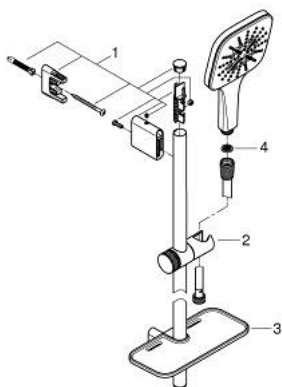

26 586 LS0 RAINSHOWER SMARTACTIVE 130 CUBE ΣΕΤ ΒΕΡΓΑΣ ΝΤΟΥΣ ΜΕ ΤΗΛΕΦΩΝΟ ΤΡΙΩΝ ΛΕΙΤΟΥΡΓΕΙΩΝ

ΠΕΡΙΓΡΑΦΗ ΠΡΟΪΟΝΤΟΣ

- Χρώμα: moon white
- αποτελούμενο από :
 - hand shower Rainshower SmartActive 130 Cube (26 550)
 - maximum flow rate (at 3 bar): 12 l/min
 - spray plate moon white
 - shower rail 900 mm
 - με μεταλλικά στηρίγματα
 - shower hose Silverflex 1750 mm 1/2" x 1/2" (28 388)
 - GROHE EasyReach tray
 - GROHE DreamSpray - perfect spray pattern
 - Φινίρισμα GROHE LongLife
 - GROHE FastFixation Plus adjustable distance between brackets for fixing to existing drilling holes
 - GROHE TileFix adjustable depth on upper and lower bracket
 - GROHE SpeedClean σύστημα αποφυγής αλάτων ασβεστίου
 - Inner WaterGuide - inner insulation for surface protection
 - TwistStop για την αποτροπή της συστολής του σπιράλ
 - κατάλληλο για ταχυθερμοσίφωνες

26 586 LS0 RAINSHOWER SMARTACTIVE 130 CUBE ΣΕΤ ΒΕΡΓΑΣ ΝΤΟΥΣ ΜΕ ΤΗΛΕΦΩΝΟ ΤΡΙΩΝ ΛΕΙΤΟΥΡΓΕΙΩΝ

ΑΝΤΑΛΛΑΚΤΙΚΑ , Μαρτίου 2018 – τώρα

- 1: Στήριγμα βέργας ντους (Αριθμός ανταλλακτικού 48425000)
- 2: Ρυθμιζόμενο Στήριγμα τηλεφώνου βέργας (Αριθμός ανταλλακτικού 48424000)
- 3: Σαπυνοθήκη (Αριθμός ανταλλακτικού 48426000)
- 4: Φίλτρο ακαθαρσιών (Αριθμός ανταλλακτικού 0700200M)