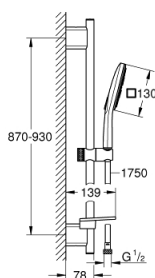

26 586 LS0 RAINSHOWER SMARTACTIVE 130 CUBE ΣΕΤ ΒΕΡΓΑΣ ΝΤΟΥΣ ΜΕ ΤΗΛΕΦΩΝΟ ΤΡΙΩΝ ΛΕΙΤΟΥΡΓΕΙΩΝ

ΠΕΡΙΓΡΑΦΗ ΠΡΟΪΟΝΤΟΣ

- Χρώμα: moon white
- αποτελούμενο από :
 - hand shower Rainshower SmartActive 130 Cube (26 550)
 - maximum flow rate (at 3 bar): 12 l/min
 - spray plate moon white
 - shower rail 900 mm
 - με μεταλλικά στηρίγματα
 - shower hose Silverflex 1750 mm 1/2" x 1/2" (28 388)
 - GROHE EasyReach tray
 - GROHE DreamSpray - perfect spray pattern
 - Φινίρισμα GROHE LongLife
 - GROHE FastFixation Plus adjustable distance between brackets for fixing to existing drilling holes
 - GROHE TileFix adjustable depth on upper and lower bracket
 - GROHE SpeedClean σύστημα αποφυγής αλάτων ασβεστίου
 - Inner WaterGuide - inner insulation for surface protection
 - TwistStop για την αποτροπή της συστολής του σπιράλ
 - κατάλληλο για ταχυθερμοσίφωνες

26 586 LS0 RAINSHOWER SMARTACTIVE 130 CUBE ΣΕΤ ΒΕΡΓΑΣ ΝΤΟΥΣ ΜΕ ΤΗΛΕΦΩΝΟ ΤΡΙΩΝ ΛΕΙΤΟΥΡΓΕΙΩΝ

ΑΝΤΑΛΛΑΚΤΙΚΑ , Μαρτίου 2018 – τώρα

- 1: Στήριγμα βέργας ντους (Αριθμός ανταλλακτικού 48425000)
- 2: Ρυθμιζόμενο Στήριγμα τηλεφώνου βέργας (Αριθμός ανταλλακτικού 48424000)
- 3: Σαπυνοθήκη (Αριθμός ανταλλακτικού 48426000)
- 4: Φίλτρο ακαθαρσιών (Αριθμός ανταλλακτικού 0700200M)