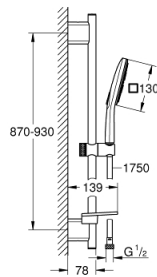

26 587 000 RAINSHOWER SMARTACTIVE 130 CUBE ΣΕΤ ΒΕΡΓΑΣ ΝΤΟΥΣ ΜΕ ΤΗΛΕΦΩΝΟ ΤΡΙΩΝ ΛΕΙΤΟΥΡΓΕΙΩΝ

ΠΕΡΙΓΡΑΦΗ ΠΡΟΪΟΝΤΟΣ

- Χρώμα: chrome
- αποτελούμενο από :
 - hand shower Rainshower SmartActive 130 Cube (26 582)
 - maximum flow rate (at 3 bar): 8.5 l/min
 - shower rail 900 mm
 - με μεταλλικά στηρίγματα
 - shower hose Silverflex 1750 mm 1/2" x 1/2" (28 388)
 - GROHE EasyReach tray
 - GROHE EcoJoy - Less water, perfect flow
 - GROHE DreamSpray - perfect spray pattern
 - Φινίρισμα GROHE LongLife
 - GROHE FastFixation Plus adjustable distance between brackets for fixing to existing drilling holes
 - GROHE TileFix adjustable depth on upper and lower bracket
 - GROHE SpeedClean σύστημα αποφυγής αλάτων ασβεστίου
 - Inner WaterGuide - inner insulation for surface protection
 - TwistStop για την αποτροπή της συστολής του σπιράλ
 - κατάλληλο για ταχυθερμοσίφωνες

26 587 000 RAINSHOWER SMARTACTIVE 130 CUBE ΣΕΤ ΒΕΡΓΑΣ ΝΤΟΥΣ ΜΕ ΤΗΛΕΦΩΝΟ ΤΡΙΩΝ ΛΕΙΤΟΥΡΓΕΙΩΝ

ΑΝΤΑΛΛΑΚΤΙΚΑ , Μαρτίου 2018 – τώρα

- 1: Στήριγμα βέργας ντους (Αριθμός ανταλλακτικού 48425000)
- 2: Ρυθμιζόμενο Στήριγμα τηλεφώνου βέργας (Αριθμός ανταλλακτικού 48424000)
- 3: Σαπυνοθήκη (Αριθμός ανταλλακτικού 48426000)
- 4: Φίλτρο ακαθαρσιών (Αριθμός ανταλλακτικού 0700200M)