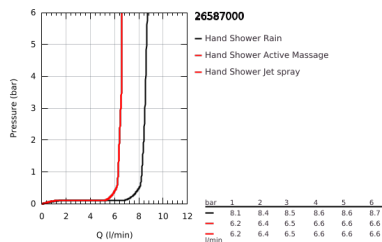

26 587 000 RAINSHOWER SMARTACTIVE 130 CUBE ΣΕΤ ΒΕΡΓΑΣ ΝΤΟΥΣ ΜΕ ΤΗΛΕΦΩΝΟ ΤΡΙΩΝ ΛΕΙΤΟΥΡΓΕΙΩΝ

ΠΕΡΙΓΡΑΦΗ ΠΡΟΪΟΝΤΟΣ

- Χρώμα: chrome
- αποτελούμενο από :
 - hand shower Rainshower SmartActive 130 Cube (26 582)
 - maximum flow rate (at 3 bar): 8.5 l/min
 - shower rail 900 mm
 - με μεταλλικά στηρίγματα
 - shower hose Silverflex 1750 mm 1/2" x 1/2" (28 388)
 - GROHE EasyReach tray
 - GROHE EcoJoy - Less water, perfect flow
 - GROHE DreamSpray - perfect spray pattern
 - Φινίρισμα GROHE LongLife
 - GROHE FastFixation Plus adjustable distance between brackets for fixing to existing drilling holes
 - GROHE TileFix adjustable depth on upper and lower bracket
 - GROHE SpeedClean σύστημα αποφυγής αλάτων ασβεστίου
 - Inner WaterGuide - inner insulation for surface protection
 - TwistStop για την αποτροπή της συστολής του σπιράλ
 - κατάλληλο για ταχυθερμοσίφωνες

26 587 000 RAINSHOWER SMARTACTIVE 130 CUBE ΣΕΤ ΒΕΡΓΑΣ ΝΤΟΥΣ ΜΕ ΤΗΛΕΦΩΝΟ ΤΡΙΩΝ ΛΕΙΤΟΥΡΓΕΙΩΝ

ΑΝΤΑΛΛΑΚΤΙΚΑ , Μαρτίου 2018 – τώρα

- 1: Στήριγμα βέργας ντους (Αριθμός ανταλλακτικού 48425000)
- 2: Ρυθμιζόμενο Στήριγμα τηλεφώνου βέργας (Αριθμός ανταλλακτικού 48424000)
- 3: Σαπυνοθήκη (Αριθμός ανταλλακτικού 48426000)
- 4: Φίλτρο ακαθαρσιών (Αριθμός ανταλλακτικού 0700200M)