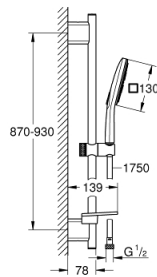

## 26 587 LS0 RAINSHOWER SMARTACTIVE 130 CUBE ΣΕΤ ΒΕΡΓΑΣ ΝΤΟΥΣ ΜΕ ΤΗΛΕΦΩΝΟ ΤΡΙΩΝ ΛΕΙΤΟΥΡΓΕΙΩΝ

### ΠΕΡΙΓΡΑΦΗ ΠΡΟΪΟΝΤΟΣ

- Χρώμα: moon white
- αποτελούμενο από :
  - hand shower Rainshower SmartActive 130 Cube (26 582)
  - maximum flow rate (at 3 bar): 8.5 l/min
  - spray plate moon white
  - shower rail 900 mm
  - με μεταλλικά στηρίγματα
  - shower hose Silverflex 1750 mm 1/2" x 1/2" (28 388)
  - GROHE EasyReach tray
  - GROHE EcoJoy - Less water, perfect flow
  - GROHE DreamSpray - perfect spray pattern
  - Φινίρισμα GROHE LongLife
  - GROHE FastFixation Plus adjustable distance between brackets for fixing to existing drilling holes
  - GROHE TileFix adjustable depth on upper and lower bracket
  - GROHE SpeedClean σύστημα αποφυγής αλάτων ασβεστίου
  - Inner WaterGuide - inner insulation for surface protection
  - TwistStop για την αποτροπή της συστολής του σπιράλ
  - κατάλληλο για ταχυθερμοσίφωνες