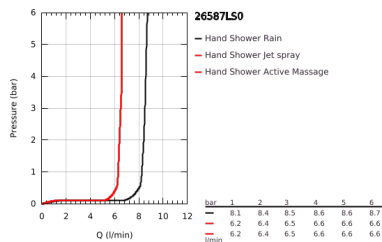

## 26 587 LS0 RAINSHOWER SMARTACTIVE 130 CUBE ΣΕΤ ΒΕΡΓΑΣ ΝΤΟΥΣ ΜΕ ΤΗΛΕΦΩΝΟ ΤΡΙΩΝ ΛΕΙΤΟΥΡΓΕΙΩΝ

### ΠΕΡΙΓΡΑΦΗ ΠΡΟΪΟΝΤΟΣ

- Χρώμα: moon white
- αποτελούμενο από :
  - hand shower Rainshower SmartActive 130 Cube (26 582)
  - maximum flow rate (at 3 bar): 8.5 l/min
  - spray plate moon white
  - shower rail 900 mm
  - με μεταλλικά στηρίγματα
  - shower hose Silverflex 1750 mm 1/2" x 1/2" (28 388)
  - GROHE EasyReach tray
  - GROHE EcoJoy - Less water, perfect flow
  - GROHE DreamSpray - perfect spray pattern
  - Φινίρισμα GROHE LongLife
  - GROHE FastFixation Plus adjustable distance between brackets for fixing to existing drilling holes
  - GROHE TileFix adjustable depth on upper and lower bracket
  - GROHE SpeedClean σύστημα αποφυγής αλάτων ασβεστίου
  - Inner WaterGuide - inner insulation for surface protection
  - TwistStop για την αποτροπή της συστολής του σπιράλ
  - κατάλληλο για ταχυθερμοσίφωνες