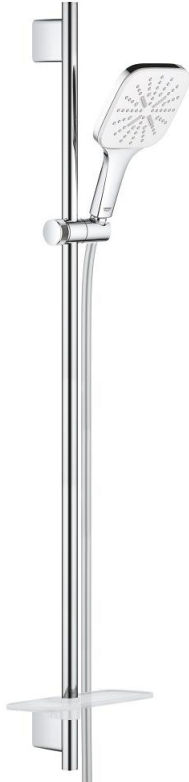

## 26 587 LS0 RAINSHOWER SMARTACTIVE 130 CUBE ΣΕΤ ΒΕΡΓΑΣ ΝΤΟΥΣ ΜΕ ΤΗΛΕΦΩΝΟ ΤΡΙΩΝ ΛΕΙΤΟΥΡΓΕΙΩΝ

### ΠΕΡΙΓΡΑΦΗ ΠΡΟΪΟΝΤΟΣ

- Χρώμα: moon white
- αποτελούμενο από :
  - hand shower Rainshower SmartActive 130 Cube (26 582)
  - maximum flow rate (at 3 bar): 8.5 l/min
  - spray plate moon white
  - shower rail 900 mm
  - με μεταλλικά στηρίγματα
  - shower hose Silverflex 1750 mm 1/2" x 1/2" (28 388)
  - GROHE EasyReach tray
  - GROHE EcoJoy - Less water, perfect flow
  - GROHE DreamSpray - perfect spray pattern
  - Φινίρισμα GROHE LongLife
  - GROHE FastFixation Plus adjustable distance between brackets for fixing to existing drilling holes
  - GROHE TileFix adjustable depth on upper and lower bracket
  - GROHE SpeedClean σύστημα αποφυγής αλάτων ασβεστίου
  - Inner WaterGuide - inner insulation for surface protection
  - TwistStop για την αποτροπή της συστολής του σπιράλ
  - κατάλληλο για ταχυθερμοσίφωνες

### ΑΝΤΑΛΛΑΚΤΙΚΑ , Μαρτίου 2018 – τώρα

- 1: Στήριγμα βέργας ντους (Αριθμός ανταλλακτικού 48425000)
- 2: Ρυθμιζόμενο Στήριγμα τηλεφώνου βέργας (Αριθμός ανταλλακτικού 48424000)
- 3: Σαπυνοθήκη (Αριθμός ανταλλακτικού 48426000)
- 4: Φίλτρο ακαθαρσιών (Αριθμός ανταλλακτικού 0700200M)