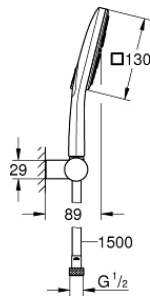

26 588 000 RAINSHOWER SMARTACTIVE 130 CUBE ΣΤΗΡΙΓΜΑ ΤΟΙΧΟΥ ΣΕΤ 3 ΛΕΙΤΟΥΡΓΕΙΣ

ΠΕΡΙΓΡΑΦΗ ΠΡΟΪΟΝΤΟΣ

- Χρώμα: chrome
- αποτελούμενο από :
 - hand shower Rainshower SmartActive 130 Cube (26 582)
 - maximum flow rate (at 3 bar): 8.5 l/min
 - wall shower holder, adjustable (27 055)
 - σπιράλ Silverflex 1500 mm 1/2" x 1/2" (28 364)
 - GROHE EcoJoy - Less water, perfect flow
 - GROHE DreamSpray - perfect spray pattern
 - Φινίρισμα GROHE LongLife
 - GROHE SpeedClean σύστημα αποφυγήςαλάτων ασβεστίου
 - Inner WaterGuide - inner insulation for surface protection
 - TwistStop για την αποτροπήτης συστροφής του σπιράλ
- κατάλληλο για ταχυθερμοσίφωνες

26 588 000 **RAINSHOWER SMARTACTIVE 130 CUBE ΣΤΗΡΙΓΜΑ ΤΣΙΧΟΥ ΣΕΤ 3**
ΛΕΙΤΟΥΡΓΕΙΣ

ΑΝΤΑΛΛΑΚΤΙΚΑ , Μαρτίου 2018 – τώρα

1: Φίλτρο ακαθαρσιών (Αριθμός ανταλλακτικού 0700200M)