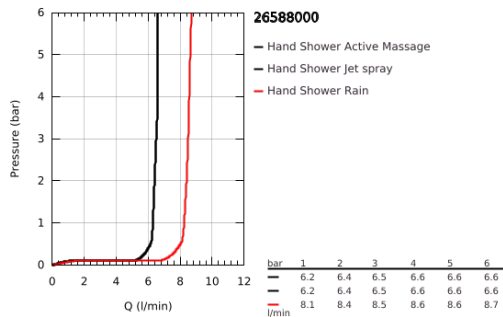

26 588 000 RAINSHOWER SMARTACTIVE 130 CUBE ΣΤΗΡΙΓΜΑ ΤΟΙΧΟΥ ΣΕΤ 3 ΛΕΙΤΟΥΡΓΕΙΣ

ΠΕΡΙΓΡΑΦΗ ΠΡΟΪΟΝΤΟΣ

- Χρώμα: chrome
- αποτελούμενο από :
 - hand shower Rainshower SmartActive 130 Cube (26 582)
 - maximum flow rate (at 3 bar): 8.5 l/min
 - wall shower holder, adjustable (27 055)
 - σπιράλ Silverflex 1500 mm 1/2" x 1/2" (28 364)
 - GROHE EcoJoy - Less water, perfect flow
 - GROHE DreamSpray - perfect spray pattern
 - Φινίρισμα GROHE LongLife
 - GROHE SpeedClean σύστημα αποφυγήςαλάτων ασβεστίου
 - Inner WaterGuide - inner insulation for surface protection
 - TwistStop για την αποτροπήτης συστροφής του σπιράλ
- κατάλληλο για ταχυθερμοσίφωνες