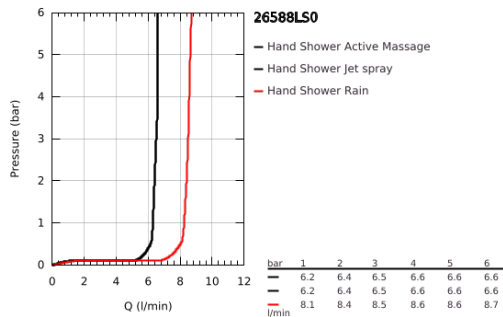

26 588 LS0 RAINSHOWER SMARTACTIVE 130 CUBE ΣΤΗΡΙΓΜΑ ΤΟΙΧΟΥ ΣΕΤ 3 ΛΕΙΤΟΥΡΓΕΙΣ

ΠΕΡΙΓΡΑΦΗ ΠΡΟΪΟΝΤΟΣ

- Χρώμα: moon white
- αποτελούμενο από :
 - hand shower Rainshower SmartActive 130 Cube (26 582)
 - maximum flow rate (at 3 bar): 8.5 l/min
 - spray plate moon white
 - wall shower holder, adjustable (27 055)
 - σπιράλ Silverflex 1500 mm 1/2" x 1/2" (28 364)
- GROHE EcoJoy - Less water, perfect flow
- GROHE DreamSpray - perfect spray pattern
- Φινίρισμα GROHE LongLife
- GROHE SpeedClean σύστημα αποφυγής αλάτων ασβεστίου
- Inner WaterGuide - inner insulation for surface protection
- TwistStop για την αποτροπή της συστολής του σπιράλ
- κατάλληλο για ταχυθερμοσίφωνες

26 588 LS0 RAINSHOWER SMARTACTIVE 130 CUBE ΣΤΗΡΙΓΜΑ ΤΣΙΧΟΥ ΣΕΤ 3 ΛΕΙΤΟΥΡΓΕΙΣ

ΑΝΤΑΛΛΑΚΤΙΚΑ , Μαρτίου 2018 – τώρα

1: Φίλτρο ακαθαρσιών (Αριθμός ανταλλακτικού 0700200M)