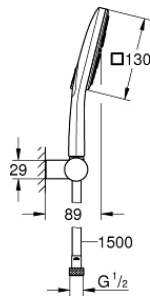

26 588 LS0 RAINSHOWER SMARTACTIVE 130 CUBE ΣΤΗΡΙΓΜΑ ΤΟΙΧΟΥ ΣΕΤ 3 ΛΕΙΤΟΥΡΓΕΙΣ

ΠΕΡΙΓΡΑΦΗ ΠΡΟΪΟΝΤΟΣ

- Χρώμα: moon white
- αποτελούμενο από :
 - hand shower Rainshower SmartActive 130 Cube (26 582)
 - maximum flow rate (at 3 bar): 8.5 l/min
 - spray plate moon white
 - wall shower holder, adjustable (27 055)
 - σπιράλ Silverflex 1500 mm 1/2" x 1/2" (28 364)
- GROHE EcoJoy - Less water, perfect flow
- GROHE DreamSpray - perfect spray pattern
- Φινίρισμα GROHE LongLife
- GROHE SpeedClean σύστημα αποφυγής αλάτων ασβεστίου
- Inner WaterGuide - inner insulation for surface protection
- TwistStop για την αποτροπή της συστολής του σπιράλ
- κατάλληλο για ταχυθερμοσίφωνες

26 588 LS0 RAINSHOWER SMARTACTIVE 130 CUBE ΣΤΗΡΙΓΜΑ ΤΣΙΧΟΥ ΣΕΤ 3 ΛΕΙΤΟΥΡΓΕΙΣ

ΑΝΤΑΛΛΑΚΤΙΚΑ , Μαρτίου 2018 – τώρα

1: Φίλτρο ακαθαρσιών (Αριθμός ανταλλακτικού 0700200M)