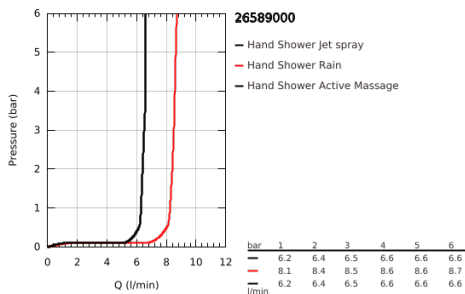

26 589 000 RAINSHOWER SMARTACTIVE 130 CUBE ΣΤΗΡΙΓΜΑ ΤΟΙΧΟΥ ΣΕΤ 3 ΛΕΙΤΟΥΡΓΕΙΕΣ

ΠΕΡΙΓΡΑΦΗ ΠΡΟΪΟΝΤΟΣ

- Χρώμα: chrome
- αποτελούμενο από :
 - hand shower Rainshower SmartActive 130 Cube (26 582)
 - maximum flow rate (at 3 bar): 8.5 l/min
 - wall shower holder (27 056)
 - σπιράλ Silverflex 1500 mm 1/2" x 1/2" (28 364)
- GROHE EcoJoy - Less water, perfect flow
- GROHE DreamSpray - perfect spray pattern
- Φινίρισμα GROHE LongLife
- GROHE SpeedClean σύστημα αποφυγής αλάτων ασβεστίου
- Inner WaterGuide - inner insulation for surface protection
- TwistStop για την αποτροπή της συστολής του σπιράλ
- κατάλληλο για ταχυθερμοσίφωνες