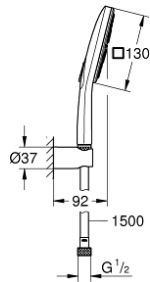

26 589 000 RAINSHOWER SMARTACTIVE 130 CUBE ΣΤΗΡΙΓΜΑ ΤΟΙΧΟΥ ΣΕΤ 3 ΛΕΙΤΟΥΡΓΕΙΕΣ

ΠΕΡΙΓΡΑΦΗ ΠΡΟΪΟΝΤΟΣ

- Χρώμα: chrome
- αποτελούμενο από :
 - hand shower Rainshower SmartActive 130 Cube (26 582)
 - maximum flow rate (at 3 bar): 8.5 l/min
 - wall shower holder (27 056)
 - σπιράλ Silverflex 1500 mm 1/2" x 1/2" (28 364)
- GROHE EcoJoy - Less water, perfect flow
- GROHE DreamSpray - perfect spray pattern
- Φινίρισμα GROHE LongLife
- GROHE SpeedClean σύστημα αποφυγής αλάτων ασβεστίου
- Inner WaterGuide - inner insulation for surface protection
- TwistStop για την αποτροπή της συστολής του σπιράλ
- κατάλληλο για ταχυθερμοσίφωνες