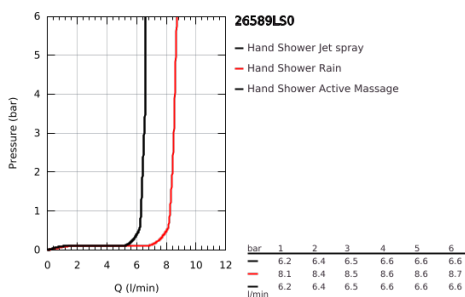

## 26 589 LS0 RAINSHOWER SMARTACTIVE 130 CUBE ΣΤΗΡΙΓΜΑ ΤΟΙΧΟΥ ΣΕΤ 3 ΛΕΙΤΟΥΡΓΕΙΣ

### ΠΕΡΙΓΡΑΦΗ ΠΡΟΪΟΝΤΟΣ

- Χρώμα: moon white
- αποτελούμενο από :
  - hand shower Rainshower SmartActive 130 Cube (26 582)
  - maximum flow rate (at 3 bar): 8.5 l/min
  - spray plate moon white
  - wall shower holder (27 056)
  - σπιράλ Silverflex 1500 mm 1/2" x 1/2" (28 364)
- GROHE EcoJoy - Less water, perfect flow
- GROHE DreamSpray - perfect spray pattern
- Φινίρισμα GROHE LongLife
- GROHE SpeedClean σύστημα αποφυγής αλάτων ασβεστίου
- Inner WaterGuide - inner insulation for surface protection
- TwistStop για την αποτροπή της συστρόφησης του σπιράλ
- κατάλληλο για ταχυθερμοσίφωνες