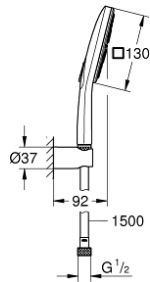

## 26 589 LS0 RAINSHOWER SMARTACTIVE 130 CUBE ΣΤΗΡΙΓΜΑ ΤΟΙΧΟΥ ΣΕΤ 3 ΛΕΙΤΟΥΡΓΕΙΣ

### ΠΕΡΙΓΡΑΦΗ ΠΡΟΪΟΝΤΟΣ

- Χρώμα: moon white
- αποτελούμενο από :
  - hand shower Rainshower SmartActive 130 Cube (26 582)
  - maximum flow rate (at 3 bar): 8.5 l/min
  - spray plate moon white
  - wall shower holder (27 056)
  - σπιράλ Silverflex 1500 mm 1/2" x 1/2" (28 364)
- GROHE EcoJoy - Less water, perfect flow
- GROHE DreamSpray - perfect spray pattern
- Φινίρισμα GROHE LongLife
- GROHE SpeedClean σύστημα αποφυγής αλάτων ασβεστίου
- Inner WaterGuide - inner insulation for surface protection
- TwistStop για την αποτροπή της συστρόφησης του σπιράλ
- κατάλληλο για ταχυθερμοσίφωνες