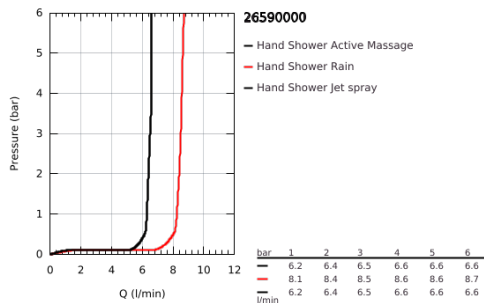

### ΠΕΡΙΓΡΑΦΗ ΠΡΟΪΟΝΤΟΣ

- Χρώμα: chrome
- spray plate in corresponding colour
- spray patterns: Rain, Jet, ActiveMassage
- maximum flow rate (at 3 bar): 8.5 l/min
- GROHE EcoJoy - Less water, perfect flow
- GROHE DreamSpray - perfect spray pattern
- GROHE SmartTip showering spray selection via push of a ring
- Φινίρισμα GROHE LongLife
- GROHE SpeedClean σύστημα αποφυγής αλάτων ασβεστίου
- Inner WaterGuide - inner insulation for surface protection
- universal mounting system, fitting all standard shower hoses
- κατάλληλο για ταχυθερμοσίφωνες
- male connection thread 1/2"