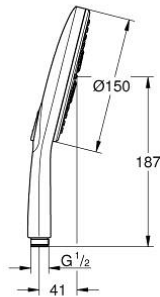

### ΠΕΡΙΓΡΑΦΗ ΠΡΟΪΟΝΤΟΣ

- Χρώμα: chrome
- spray plate in corresponding colour
- spray patterns: Rain, Jet, ActiveMassage
- maximum flow rate (at 3 bar): 8.5 l/min
- GROHE EcoJoy - Less water, perfect flow
- GROHE DreamSpray - perfect spray pattern
- GROHE SmartTip showering spray selection via push of a ring
- Φινίρισμα GROHE LongLife
- GROHE SpeedClean σύστημα αποφυγής αλάτων ασβεστίου
- Inner WaterGuide - inner insulation for surface protection
- universal mounting system, fitting all standard shower hoses
- κατάλληλο για ταχυθερμοσίφωνες
- male connection thread 1/2"