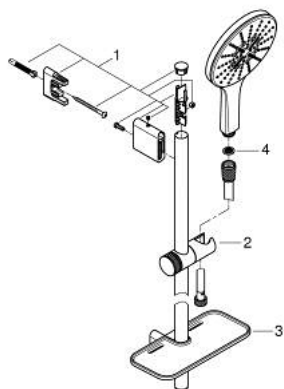

26 591 000 RAINSHOWER SMARTACTIVE 150 ΣΕΤ ΒΕΡΓΑΣ ΝΤΟΥΣ ΜΕ ΤΗΛΕΦΩΝΟ ΤΡΙΩΝ ΛΕΙΤΟΥΡΓΕΙΩΝ

ΑΝΤΑΛΛΑΚΤΙΚΑ , Μαρτίου 2018 – τώρα

1. 1: Στήριγμα βέργας ντους (Αριθμός ανταλλακτικού 48425000)
2. 2: Ρυθμιζόμενο Στήριγμα τηλεφώνου βέργας (Αριθμός ανταλλακτικού 48424000)
3. 3: Σαπυνοθήκη (Αριθμός ανταλλακτικού 48426000)
4. 4: Φίλτρο ακαθαρσιών (Αριθμός ανταλλακτικού 0700200M)