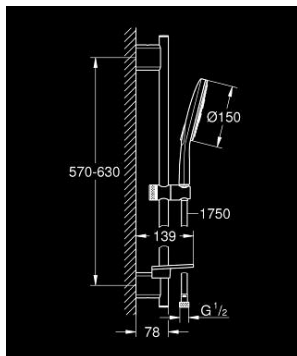

### ΠΕΡΙΓΡΑΦΗ ΠΡΟΪΟΝΤΟΣ

- Χρώμα: chrome
- αποτελούμενο από :
  - hand shower Rainshower SmartActive 150 (26 553)
  - maximum flow rate (at 3 bar): 12 l/min
  - shower rail 600 mm
  - με μεταλλικά στηρίγματα
  - shower hose Silverflex 1750 mm 1/2" x 1/2" (28 388)
- GROHE EasyReach tray
- GROHE DreamSpray - perfect spray pattern
- Φινίρισμα GROHE LongLife
- GROHE FastFixation Plus adjustable distance between brackets for fixing to existing drilling holes
- GROHE TileFix adjustable depth on upper and lower bracket
- GROHE SpeedClean σύστημα αποφυγής αλάτων ασβεστίου
- Inner WaterGuide - inner insulation for surface protection
- TwistStop για την αποτροπή της συστολής του σπιράλ
- κατάλληλο για ταχυθερμοσίφωνες