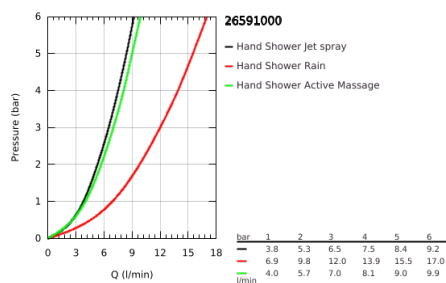

## 26 591 000 RAINSHOWER SMARTACTIVE 150 ΣΕΤ ΒΕΡΓΑΣ ΝΤΟΥΣ ΜΕ ΤΗΛΕΦΩΝΟ ΤΡΙΩΝ ΛΕΙΤΟΥΡΓΕΙΩΝ

### ΠΕΡΙΓΡΑΦΗ ΠΡΟΪΟΝΤΟΣ

- Χρώμα: chrome
- αποτελούμενο από :
  - hand shower Rainshower SmartActive 150 (26 553)
  - maximum flow rate (at 3 bar): 12 l/min
  - shower rail 600 mm
  - με μεταλλικά στηρίγματα
  - shower hose Silverflex 1750 mm 1/2" x 1/2" (28 388)
- GROHE EasyReach tray
- GROHE DreamSpray - perfect spray pattern
- Φινίρισμα GROHE LongLife
- GROHE FastFixation Plus adjustable distance between brackets for fixing to existing drilling holes
- GROHE TileFix adjustable depth on upper and lower bracket
- GROHE SpeedClean σύστημα αποφυγής αλάτων ασβεστίου
- Inner WaterGuide - inner insulation for surface protection
- TwistStop για την αποτροπή της συστολής του σπιράλ
- κατάλληλο για ταχυθερμοσίφωνες