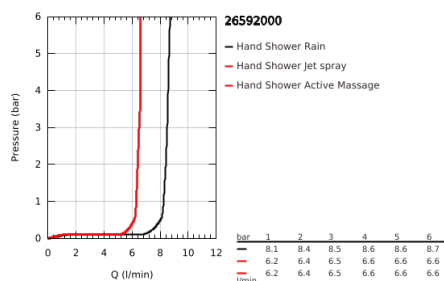

26 592 000 RAINSHOWER SMARTACTIVE 150 ΣΕΤ ΒΕΡΓΑΣ ΝΤΟΥΣ ΜΕ ΤΗΛΕΦΩΝΟ ΤΡΙΩΝ ΛΕΙΤΟΥΡΓΕΙΩΝ

ΠΕΡΙΓΡΑΦΗ ΠΡΟΪΟΝΤΟΣ

- Χρώμα: chrome
- αποτελούμενο από :
 - hand shower Rainshower SmartActive 150 (26 590)
 - maximum flow rate (at 3 bar): 8.5 l/min
 - shower rail 600 mm
 - με μεταλλικά στηρίγματα
 - shower hose Silverflex 1750 mm 1/2" x 1/2" (28 388)
 - GROHE EasyReach tray
 - GROHE EcoJoy - Less water, perfect flow
 - GROHE DreamSpray - perfect spray pattern
 - Φινίρισμα GROHE LongLife
 - GROHE FastFixation Plus adjustable distance between brackets for fixing to existing drilling holes
 - GROHE TileFix adjustable depth on upper and lower bracket
 - GROHE SpeedClean σύστημα αποφυγής αλάτων ασβεστίου
 - Inner WaterGuide - inner insulation for surface protection
 - TwistStop για την αποτροπή της συστολής του σπιράλ
 - κατάλληλο για ταχυθερμοσίφωνες