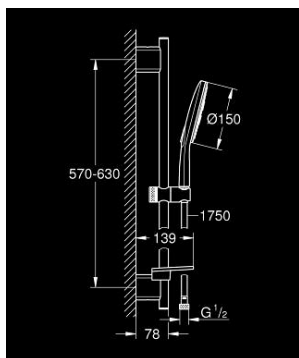

26 592 000 RAINSHOWER SMARTACTIVE 150 ΣΕΤ ΒΕΡΓΑΣ ΝΤΟΥΣ ΜΕ ΤΗΛΕΦΩΝΟ ΤΡΙΩΝ ΛΕΙΤΟΥΡΓΕΙΩΝ

ΠΕΡΙΓΡΑΦΗ ΠΡΟΪΟΝΤΟΣ

- Χρώμα: chrome
- αποτελούμενο από :
 - hand shower Rainshower SmartActive 150 (26 590)
 - maximum flow rate (at 3 bar): 8.5 l/min
 - shower rail 600 mm
 - με μεταλλικά στηρίγματα
 - shower hose Silverflex 1750 mm 1/2" x 1/2" (28 388)
 - GROHE EasyReach tray
 - GROHE EcoJoy - Less water, perfect flow
 - GROHE DreamSpray - perfect spray pattern
 - Φινίρισμα GROHE LongLife
 - GROHE FastFixation Plus adjustable distance between brackets for fixing to existing drilling holes
 - GROHE TileFix adjustable depth on upper and lower bracket
 - GROHE SpeedClean σύστημα αποφυγής αλάτων ασβεστίου
 - Inner WaterGuide - inner insulation for surface protection
 - TwistStop για την αποτροπή της συστολής του σπιράλ
 - κατάλληλο για ταχυθερμοσίφωνες

26 592 000 RAINSHOWER SMARTACTIVE 150 ΣΕΤ ΒΕΡΓΑΣ ΝΤΟΥΣ ΜΕ ΤΗΛΕΦΩΝΟ ΤΡΙΩΝ ΛΕΙΤΟΥΡΓΕΙΩΝ

ΑΝΤΑΛΛΑΚΤΙΚΑ , Μαρτίου 2018 – τώρα

- 1: Στήριγμα βέργας ντους (Αριθμός ανταλλακτικού 48425000)
- 2: Ρυθμιζόμενο Στήριγμα τηλεφώνου βέργας (Αριθμός ανταλλακτικού 48424000)
- 3: Σαπυνοθήκη (Αριθμός ανταλλακτικού 48426000)
- 4: Φίλτρο ακαθαρσιών (Αριθμός ανταλλακτικού 0700200M)