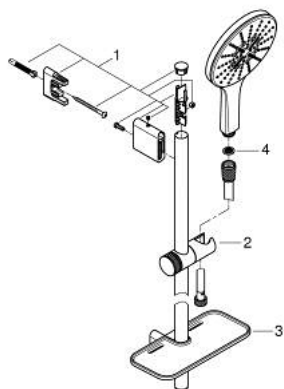

26 592 000 RAINSHOWER SMARTACTIVE 150 ΣΕΤ ΒΕΡΓΑΣ ΝΤΟΥΣ ΜΕ ΤΗΛΕΦΩΝΟ ΤΡΙΩΝ ΛΕΙΤΟΥΡΓΕΙΩΝ

ΠΕΡΙΓΡΑΦΗ ΠΡΟΪΟΝΤΟΣ

- Χρώμα: chrome
- αποτελούμενο από :
 - hand shower Rainshower SmartActive 150 (26 590)
 - maximum flow rate (at 3 bar): 8.5 l/min
 - shower rail 600 mm
 - με μεταλλικά στηρίγματα
 - shower hose Silverflex 1750 mm 1/2" x 1/2" (28 388)
 - GROHE EasyReach tray
 - GROHE EcoJoy - Less water, perfect flow
 - GROHE DreamSpray - perfect spray pattern
 - Φινίρισμα GROHE LongLife
 - GROHE FastFixation Plus adjustable distance between brackets for fixing to existing drilling holes
 - GROHE TileFix adjustable depth on upper and lower bracket
 - GROHE SpeedClean σύστημα αποφυγής αλάτων ασβεστίου
 - Inner WaterGuide - inner insulation for surface protection
 - TwistStop για την αποτροπή της συστολής του σπιράλ
 - κατάλληλο για ταχυθερμοσίφωνες

26 592 000 RAINSHOWER SMARTACTIVE 150 ΣΕΤ ΒΕΡΓΑΣ ΝΤΟΥΣ ΜΕ ΤΗΛΕΦΩΝΟ ΤΡΙΩΝ ΛΕΙΤΟΥΡΓΕΙΩΝ

ΑΝΤΑΛΛΑΚΤΙΚΑ , Μαρτίου 2018 – τώρα

- 1: Στήριγμα βέργας ντους (Αριθμός ανταλλακτικού 48425000)
- 2: Ρυθμιζόμενο Στήριγμα τηλεφώνου βέργας (Αριθμός ανταλλακτικού 48424000)
- 3: Σαπυνοθήκη (Αριθμός ανταλλακτικού 48426000)
- 4: Φίλτρο ακαθαρσιών (Αριθμός ανταλλακτικού 0700200M)