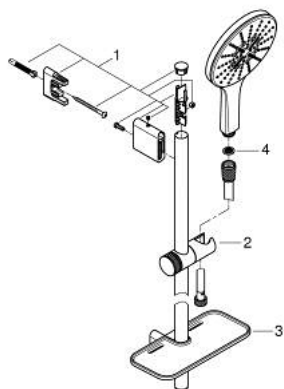

26 592 LS0 RAINSHOWER SMARTACTIVE 150 ΣΕΤ ΒΕΡΓΑΣ ΝΤΟΥΣ ΜΕ ΤΗΛΕΦΩΝΟ ΤΡΙΩΝ ΛΕΙΤΟΥΡΓΕΙΩΝ

ΠΕΡΙΓΡΑΦΗ ΠΡΟΪΟΝΤΟΣ

- Χρώμα: moon white
- αποτελούμενο από :
 - hand shower Rainshower SmartActive 150 (26 554)
 - maximum flow rate (at 3 bar): 8.5 l/min
 - spray plate moon white
 - shower rail 600 mm
 - με μεταλλικά στηρίγματα
 - shower hose Silverflex 1750 mm 1/2" x 1/2" (28 388)
 - GROHE EasyReach tray
 - GROHE EcoJoy - Less water, perfect flow
 - GROHE DreamSpray - perfect spray pattern
 - Φινίρισμα GROHE LongLife
 - GROHE FastFixation Plus adjustable distance between brackets for fixing to existing drilling holes
 - GROHE TileFix adjustable depth on upper and lower bracket
 - GROHE SpeedClean σύστημα αποφυγήςαλάτων ασβεστίου
 - Inner WaterGuide - inner insulation for surface protection
 - TwistStop για την αποτροπήτης συστροφής του σπιράλ
 - κατάλληλο για ταχυθερμοσίφωνες

26 592 LS0 RAINSHOWER SMARTACTIVE 150 ΣΕΤ ΒΕΡΓΑΣ ΝΤΟΥΣ ΜΕ ΤΗΛΕΦΩΝΟ ΤΡΙΩΝ ΛΕΙΤΟΥΡΓΕΙΩΝ

ΑΝΤΑΛΛΑΚΤΙΚΑ , Μαρτίου 2018 – τώρα

- 1: Στήριγμα βέργας ντους (Αριθμός ανταλλακτικού 48425000)
- 2: Ρυθμιζόμενο Στήριγμα τηλεφώνου βέργας (Αριθμός ανταλλακτικού 48424000)
- 3: Σαπυνοθήκη (Αριθμός ανταλλακτικού 48426000)
- 4: Φίλτρο ακαθαρσιών (Αριθμός ανταλλακτικού 0700200M)