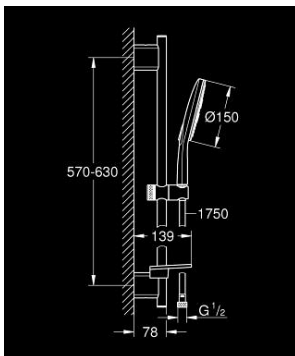

26 592 LS0 RAINSHOWER SMARTACTIVE 150 ΣΕΤ ΒΕΡΓΑΣ ΝΤΟΥΣ ΜΕ ΤΗΛΕΦΩΝΟ ΤΡΙΩΝ ΛΕΙΤΟΥΡΓΕΙΩΝ

ΠΕΡΙΓΡΑΦΗ ΠΡΟΪΟΝΤΟΣ

- Χρώμα: moon white
- αποτελούμενο από :
 - hand shower Rainshower SmartActive 150 (26 554)
 - maximum flow rate (at 3 bar): 8.5 l/min
 - spray plate moon white
 - shower rail 600 mm
 - με μεταλλικά στηρίγματα
 - shower hose Silverflex 1750 mm 1/2" x 1/2" (28 388)
 - GROHE EasyReach tray
 - GROHE EcoJoy - Less water, perfect flow
 - GROHE DreamSpray - perfect spray pattern
 - Φινίρισμα GROHE LongLife
 - GROHE FastFixation Plus adjustable distance between brackets for fixing to existing drilling holes
 - GROHE TileFix adjustable depth on upper and lower bracket
 - GROHE SpeedClean σύστημα αποφυγήςαλάτων ασβεστίου
 - Inner WaterGuide - inner insulation for surface protection
 - TwistStop για την αποτροπήτης συστροφής του σπιράλ
 - κατάλληλο για ταχυθερμοσίφωνες

26 592 LS0 RAINSHOWER SMARTACTIVE 150 ΣΕΤ ΒΕΡΓΑΣ ΝΤΟΥΣ ΜΕ ΤΗΛΕΦΩΝΟ ΤΡΙΩΝ ΛΕΙΤΟΥΡΓΕΙΩΝ

ΑΝΤΑΛΛΑΚΤΙΚΑ , Μαρτίου 2018 – τώρα

- 1: Στήριγμα βέργας ντους (Αριθμός ανταλλακτικού 48425000)
- 2: Ρυθμιζόμενο Στήριγμα τηλεφώνου βέργας (Αριθμός ανταλλακτικού 48424000)
- 3: Σαπυνοθήκη (Αριθμός ανταλλακτικού 48426000)
- 4: Φίλτρο ακαθαρσιών (Αριθμός ανταλλακτικού 0700200M)