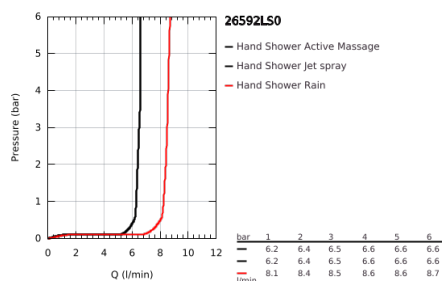

26 592 LS0 RAINSHOWER SMARTACTIVE 150 ΣΕΤ ΒΕΡΓΑΣ ΝΤΟΥΣ ΜΕ ΤΗΛΕΦΩΝΟ ΤΡΙΩΝ ΛΕΙΤΟΥΡΓΕΙΩΝ

ΠΕΡΙΓΡΑΦΗ ΠΡΟΪΟΝΤΟΣ

- Χρώμα: moon white
- αποτελούμενο από :
 - hand shower Rainshower SmartActive 150 (26 554)
 - maximum flow rate (at 3 bar): 8.5 l/min
 - spray plate moon white
 - shower rail 600 mm
 - με μεταλλικά στηρίγματα
 - shower hose Silverflex 1750 mm 1/2" x 1/2" (28 388)
 - GROHE EasyReach tray
 - GROHE EcoJoy - Less water, perfect flow
 - GROHE DreamSpray - perfect spray pattern
 - Φινίρισμα GROHE LongLife
 - GROHE FastFixation Plus adjustable distance between brackets for fixing to existing drilling holes
 - GROHE TileFix adjustable depth on upper and lower bracket
 - GROHE SpeedClean σύστημα αποφυγήςαλάτων ασβεστίου
 - Inner WaterGuide - inner insulation for surface protection
 - TwistStop για την αποτροπήτης συστροφής του σπιράλ
 - κατάλληλο για ταχυθερμοσίφωνες