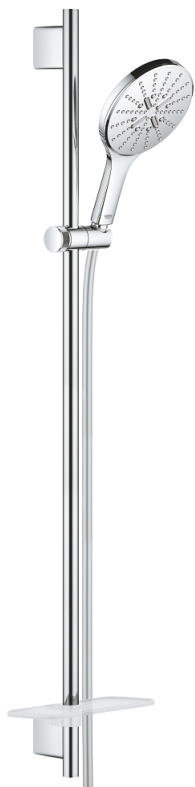

26 593 000 RAINSHOWER SMARTACTIVE 150 ΣΕΤ ΒΕΡΓΑΣ ΝΤΟΥΣ ΜΕ ΤΗΛΕΦΩΝΟ ΤΡΙΩΝ ΛΕΙΤΟΥΡΓΕΙΩΝ

ΠΕΡΙΓΡΑΦΗ ΠΡΟΪΟΝΤΟΣ

- Χρώμα: chrome
- αποτελούμενο από :
 - hand shower Rainshower SmartActive 150 (26 553)
 - maximum flow rate (at 3 bar): 12 l/min
 - shower rail 900 mm
- με μεταλλικά στηρίγματα
- shower hose Silverflex 1750 mm 1/2" x 1/2" (28 388)
- GROHE EasyReach tray
- GROHE DreamSpray - perfect spray pattern
- Φινίρισμα GROHE LongLife
- GROHE FastFixation Plus adjustable distance between brackets for fixing to existing drilling holes
- GROHE TileFix adjustable depth on upper and lower bracket
- GROHE SpeedClean σύστημα αποφυγήςαλάτων ασβεστίου
- Inner WaterGuide - inner insulation for surface protection
- TwistStop για την αποτροπήτης συστολής του σπιράλ
- κατάλληλο για ταχυθερμοσίφωνες

26 593 000 RAINSHOWER SMARTACTIVE 150 ΣΕΤ ΒΕΡΓΑΣ ΝΤΟΥΣ ΜΕ ΤΗΛΕΦΩΝΟ ΤΡΙΩΝ ΛΕΙΤΟΥΡΓΕΙΩΝ

ΑΝΤΑΛΛΑΚΤΙΚΑ , Μαρτίου 2018 – τώρα

- 1: Στήριγμα βέργας ντους (Αριθμός ανταλλακτικού 48425000)
- 2: Ρυθμιζόμενο Στήριγμα τηλεφώνου βέργας (Αριθμός ανταλλακτικού 48424000)
- 3: Σαπυνοθήκη (Αριθμός ανταλλακτικού 48426000)
- 4: Φίλτρο ακαθαρσιών (Αριθμός ανταλλακτικού 0700200M)