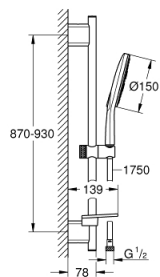

26 593 000 RAINSHOWER SMARTACTIVE 150 ΣΕΤ ΒΕΡΓΑΣ ΝΤΟΥΣ ΜΕ ΤΗΛΕΦΩΝΟ ΤΡΙΩΝ ΛΕΙΤΟΥΡΓΕΙΩΝ

ΠΕΡΙΓΡΑΦΗ ΠΡΟΪΟΝΤΟΣ

- Χρώμα: chrome
- αποτελούμενο από :
 - hand shower Rainshower SmartActive 150 (26 553)
 - maximum flow rate (at 3 bar): 12 l/min
 - shower rail 900 mm
- με μεταλλικά στηρίγματα
- shower hose Silverflex 1750 mm 1/2" x 1/2" (28 388)
- GROHE EasyReach tray
- GROHE DreamSpray - perfect spray pattern
- Φινίρισμα GROHE LongLife
- GROHE FastFixation Plus adjustable distance between brackets for fixing to existing drilling holes
- GROHE TileFix adjustable depth on upper and lower bracket
- GROHE SpeedClean σύστημα αποφυγήςαλάτων ασβεστίου
- Inner WaterGuide - inner insulation for surface protection
- TwistStop για την αποτροπήτης συστολής του σπιράλ
- κατάλληλο για ταχυθερμοσίφωνες

26 593 000 RAINSHOWER SMARTACTIVE 150 ΣΕΤ ΒΕΡΓΑΣ ΝΤΟΥΣ ΜΕ ΤΗΛΕΦΩΝΟ ΤΡΙΩΝ ΛΕΙΤΟΥΡΓΕΙΩΝ

ΑΝΤΑΛΛΑΚΤΙΚΑ , Μαρτίου 2018 – τώρα

- 1: Στήριγμα βέργας ντους (Αριθμός ανταλλακτικού 48425000)
- 2: Ρυθμιζόμενο Στήριγμα τηλεφώνου βέργας (Αριθμός ανταλλακτικού 48424000)
- 3: Σαπυνοθήκη (Αριθμός ανταλλακτικού 48426000)
- 4: Φίλτρο ακαθαρσιών (Αριθμός ανταλλακτικού 0700200M)