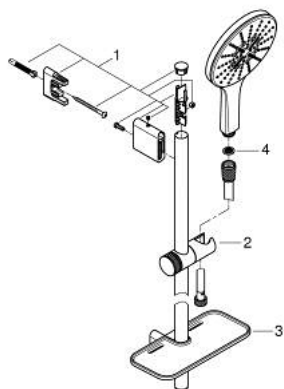

26 593 000 RAINSHOWER SMARTACTIVE 150 ΣΕΤ ΒΕΡΓΑΣ ΝΤΟΥΣ ΜΕ ΤΗΛΕΦΩΝΟ ΤΡΙΩΝ ΛΕΙΤΟΥΡΓΕΙΩΝ

ΠΕΡΙΓΡΑΦΗ ΠΡΟΪΟΝΤΟΣ

- Χρώμα: chrome
- αποτελούμενο από :
 - hand shower Rainshower SmartActive 150 (26 553)
 - maximum flow rate (at 3 bar): 12 l/min
 - shower rail 900 mm
- με μεταλλικά στηρίγματα
- shower hose Silverflex 1750 mm 1/2" x 1/2" (28 388)
- GROHE EasyReach tray
- GROHE DreamSpray - perfect spray pattern
- Φινίρισμα GROHE LongLife
- GROHE FastFixation Plus adjustable distance between brackets for fixing to existing drilling holes
- GROHE TileFix adjustable depth on upper and lower bracket
- GROHE SpeedClean σύστημα αποφυγήςαλάτων ασβεστίου
- Inner WaterGuide - inner insulation for surface protection
- TwistStop για την αποτροπήτης συστολής του σπιράλ
- κατάλληλο για ταχυθερμοσίφωνες

26 593 000 RAINSHOWER SMARTACTIVE 150 ΣΕΤ ΒΕΡΓΑΣ ΝΤΟΥΣ ΜΕ ΤΗΛΕΦΩΝΟ ΤΡΙΩΝ ΛΕΙΤΟΥΡΓΕΙΩΝ

ΑΝΤΑΛΛΑΚΤΙΚΑ , Μαρτίου 2018 – τώρα

- 1: Στήριγμα βέργας ντους (Αριθμός ανταλλακτικού 48425000)
- 2: Ρυθμιζόμενο Στήριγμα τηλεφώνου βέργας (Αριθμός ανταλλακτικού 48424000)
- 3: Σαπυνοθήκη (Αριθμός ανταλλακτικού 48426000)
- 4: Φίλτρο ακαθαρσιών (Αριθμός ανταλλακτικού 0700200M)