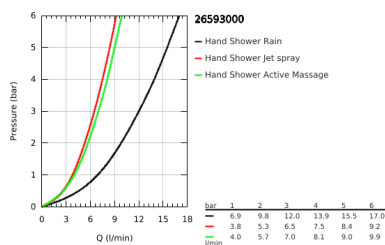

26 593 000 RAINSHOWER SMARTACTIVE 150 ΣΕΤ ΒΕΡΓΑΣ ΝΤΟΥΣ ΜΕ ΤΗΛΕΦΩΝΟ ΤΡΙΩΝ ΛΕΙΤΟΥΡΓΕΙΩΝ

ΠΕΡΙΓΡΑΦΗ ΠΡΟΪΟΝΤΟΣ

- Χρώμα: chrome
- αποτελούμενο από :
 - hand shower Rainshower SmartActive 150 (26 553)
 - maximum flow rate (at 3 bar): 12 l/min
 - shower rail 900 mm
- με μεταλλικά στηρίγματα
- shower hose Silverflex 1750 mm 1/2" x 1/2" (28 388)
- GROHE EasyReach tray
- GROHE DreamSpray - perfect spray pattern
- Φινίρισμα GROHE LongLife
- GROHE FastFixation Plus adjustable distance between brackets for fixing to existing drilling holes
- GROHE TileFix adjustable depth on upper and lower bracket
- GROHE SpeedClean σύστημα αποφυγήςαλάτων ασβεστίου
- Inner WaterGuide - inner insulation for surface protection
- TwistStop για την αποτροπήτης συστολής του σπιράλ
- κατάλληλο για ταχυθερμοσίφωνες