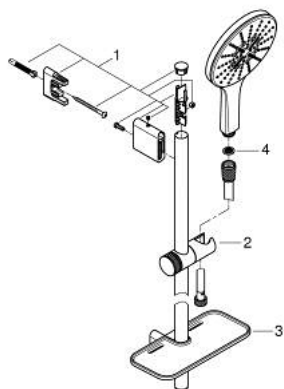

26 594 000 RAINSHOWER SMARTACTIVE 150 ΣΕΤ ΒΕΡΓΑΣ ΝΤΟΥΣ ΜΕ ΤΗΛΕΦΩΝΟ ΤΡΙΩΝ ΛΕΙΤΟΥΡΓΕΙΩΝ

ΑΝΤΑΛΛΑΚΤΙΚΑ , Μαρτίου 2018 – τώρα

- 1: Στήριγμα βέργας ντους (Αριθμός ανταλλακτικού 48425000)
- 2: Ρυθμιζόμενο Στήριγμα τηλεφώνου βέργας (Αριθμός ανταλλακτικού 48424000)
- 3: Σαπυνοθήκη (Αριθμός ανταλλακτικού 48426000)
- 4: Φίλτρο ακαθαρσιών (Αριθμός ανταλλακτικού 0700200M)