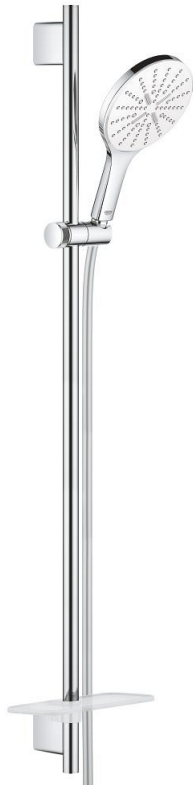

26 594 LS0 RAINSHOWER SMARTACTIVE 150 ΣΕΤ ΒΕΡΓΑΣ ΝΤΟΥΣ ΜΕ ΤΗΛΕΦΩΝΟ ΤΡΙΩΝ ΛΕΙΤΟΥΡΓΕΙΩΝ

ΠΕΡΙΓΡΑΦΗ ΠΡΟΪΟΝΤΟΣ

- Χρώμα: moon white
- αποτελούμενο από :
 - hand shower Rainshower SmartActive 150 (26 554)
 - maximum flow rate (at 3 bar): 8.5 l/min
 - spray plate moon white
 - shower rail 900 mm
 - με μεταλλικά στηρίγματα
 - shower hose Silverflex 1750 mm 1/2" x 1/2" (28 388)
 - GROHE EasyReach tray
 - GROHE EcoJoy - Less water, perfect flow
 - GROHE DreamSpray - perfect spray pattern
 - Φινίρισμα GROHE LongLife
 - GROHE FastFixation Plus adjustable distance between brackets for fixing to existing drilling holes
 - GROHE TileFix adjustable depth on upper and lower bracket
 - GROHE SpeedClean σύστημα αποφυγήςαλάτων ασβεστίου
 - Inner WaterGuide - inner insulation for surface protection
 - TwistStop για την αποτροπήτης συστολής του σπιράλ
 - κατάλληλο για ταχυθερμοσίφωνες

26 594 LS0 RAINSHOWER SMARTACTIVE 150 ΣΕΤ ΒΕΡΓΑΣ ΝΤΟΥΣ ΜΕ ΤΗΛΕΦΩΝΟ ΤΡΙΩΝ ΛΕΙΤΟΥΡΓΕΙΩΝ

ΑΝΤΑΛΛΑΚΤΙΚΑ , Μαρτίου 2018 – τώρα

- 1: Στήριγμα βέργας ντους (Αριθμός ανταλλακτικού 48425000)
- 2: Ρυθμιζόμενο Στήριγμα τηλεφώνου βέργας (Αριθμός ανταλλακτικού 48424000)
- 3: Σαπυνοθήκη (Αριθμός ανταλλακτικού 48426000)
- 4: Φίλτρο ακαθαρσιών (Αριθμός ανταλλακτικού 0700200M)