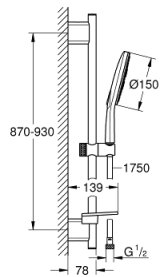

26 594 LS0 RAINSHOWER SMARTACTIVE 150 ΣΕΤ ΒΕΡΓΑΣ ΝΤΟΥΣ ΜΕ ΤΗΛΕΦΩΝΟ ΤΡΙΩΝ ΛΕΙΤΟΥΡΓΕΙΩΝ

ΠΕΡΙΓΡΑΦΗ ΠΡΟΪΟΝΤΟΣ

- Χρώμα: moon white
- αποτελούμενο από :
 - hand shower Rainshower SmartActive 150 (26 554)
 - maximum flow rate (at 3 bar): 8.5 l/min
 - spray plate moon white
 - shower rail 900 mm
 - με μεταλλικά στηρίγματα
 - shower hose Silverflex 1750 mm 1/2" x 1/2" (28 388)
 - GROHE EasyReach tray
 - GROHE EcoJoy - Less water, perfect flow
 - GROHE DreamSpray - perfect spray pattern
 - Φινίρισμα GROHE LongLife
 - GROHE FastFixation Plus adjustable distance between brackets for fixing to existing drilling holes
 - GROHE TileFix adjustable depth on upper and lower bracket
 - GROHE SpeedClean σύστημα αποφυγήςαλάτων ασβεστίου
 - Inner WaterGuide - inner insulation for surface protection
 - TwistStop για την αποτροπήτης συστολής του σπιράλ
 - κατάλληλο για ταχυθερμοσίφωνες

26 594 LS0 RAINSHOWER SMARTACTIVE 150 ΣΕΤ ΒΕΡΓΑΣ ΝΤΟΥΣ ΜΕ ΤΗΛΕΦΩΝΟ ΤΡΙΩΝ ΛΕΙΤΟΥΡΓΕΙΩΝ

ΑΝΤΑΛΛΑΚΤΙΚΑ , Μαρτίου 2018 – τώρα

- 1: Στήριγμα βέργας ντους (Αριθμός ανταλλακτικού 48425000)
- 2: Ρυθμιζόμενο Στήριγμα τηλεφώνου βέργας (Αριθμός ανταλλακτικού 48424000)
- 3: Σαπυνοθήκη (Αριθμός ανταλλακτικού 48426000)
- 4: Φίλτρο ακαθαρσιών (Αριθμός ανταλλακτικού 0700200M)