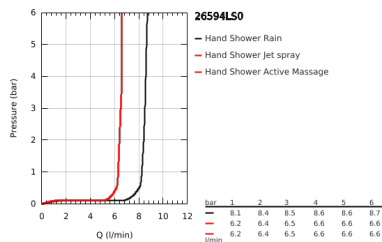

26 594 LS0 RAINSHOWER SMARTACTIVE 150 ΣΕΤ ΒΕΡΓΑΣ ΝΤΟΥΣ ΜΕ ΤΗΛΕΦΩΝΟ ΤΡΙΩΝ ΛΕΙΤΟΥΡΓΕΙΩΝ

ΠΕΡΙΓΡΑΦΗ ΠΡΟΪΟΝΤΟΣ

- Χρώμα: moon white
- αποτελούμενο από :
 - hand shower Rainshower SmartActive 150 (26 554)
 - maximum flow rate (at 3 bar): 8.5 l/min
 - spray plate moon white
 - shower rail 900 mm
 - με μεταλλικά στηρίγματα
 - shower hose Silverflex 1750 mm 1/2" x 1/2" (28 388)
 - GROHE EasyReach tray
 - GROHE EcoJoy - Less water, perfect flow
 - GROHE DreamSpray - perfect spray pattern
 - Φινίρισμα GROHE LongLife
 - GROHE FastFixation Plus adjustable distance between brackets for fixing to existing drilling holes
 - GROHE TileFix adjustable depth on upper and lower bracket
 - GROHE SpeedClean σύστημα αποφυγήςαλάτων ασβεστίου
 - Inner WaterGuide - inner insulation for surface protection
 - TwistStop για την αποτροπήτης συστολής του σπιράλ
 - κατάλληλο για ταχυθερμοσίφωνες