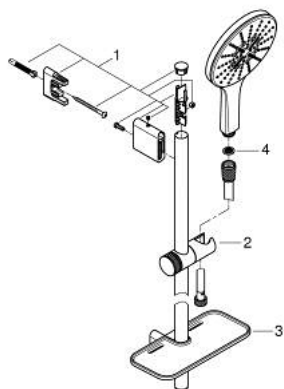

26 594 LS0 RAINSHOWER SMARTACTIVE 150 ΣΕΤ ΒΕΡΓΑΣ ΝΤΟΥΣ ΜΕ ΤΗΛΕΦΩΝΟ ΤΡΙΩΝ ΛΕΙΤΟΥΡΓΕΙΩΝ

ΠΕΡΙΓΡΑΦΗ ΠΡΟΪΟΝΤΟΣ

- Χρώμα: moon white
- αποτελούμενο από :
 - hand shower Rainshower SmartActive 150 (26 554)
 - maximum flow rate (at 3 bar): 8.5 l/min
 - spray plate moon white
 - shower rail 900 mm
 - με μεταλλικά στηρίγματα
 - shower hose Silverflex 1750 mm 1/2" x 1/2" (28 388)
 - GROHE EasyReach tray
 - GROHE EcoJoy - Less water, perfect flow
 - GROHE DreamSpray - perfect spray pattern
 - Φινίρισμα GROHE LongLife
 - GROHE FastFixation Plus adjustable distance between brackets for fixing to existing drilling holes
 - GROHE TileFix adjustable depth on upper and lower bracket
 - GROHE SpeedClean σύστημα αποφυγήςαλάτων ασβεστίου
 - Inner WaterGuide - inner insulation for surface protection
 - TwistStop για την αποτροπήτης συστολής του σπιράλ
 - κατάλληλο για ταχυθερμοσίφωνες

26 594 LS0 RAINSHOWER SMARTACTIVE 150 ΣΕΤ ΒΕΡΓΑΣ ΝΤΟΥΣ ΜΕ ΤΗΛΕΦΩΝΟ ΤΡΙΩΝ ΛΕΙΤΟΥΡΓΕΙΩΝ

ΑΝΤΑΛΛΑΚΤΙΚΑ , Μαρτίου 2018 – τώρα

- 1: Στήριγμα βέργας ντους (Αριθμός ανταλλακτικού 48425000)
- 2: Ρυθμιζόμενο Στήριγμα τηλεφώνου βέργας (Αριθμός ανταλλακτικού 48424000)
- 3: Σαπυνοθήκη (Αριθμός ανταλλακτικού 48426000)
- 4: Φίλτρο ακαθαρσιών (Αριθμός ανταλλακτικού 0700200M)