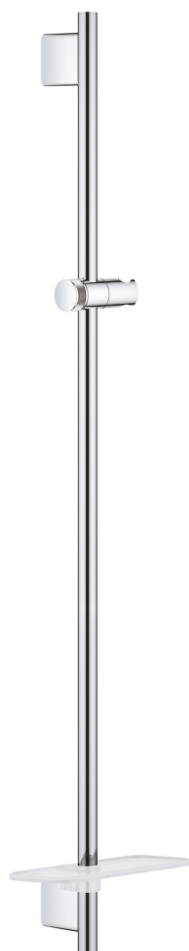

26 603 000 RAINSHOWER SMARTACTIVE ΒΕΡΓΑ ΣΤΗΡΙΞΗΣ ΝΤΟΥΣ ,900 MM

ΠΕΡΙΓΡΑΦΗ ΠΡΟΪΟΝΤΟΣ

- Χρώμα: chrome
- με μεταλλικά στηρίγματα
- Με περιστρεφόμενο στήριγμα τηλεφώνου ντους
- GROHE QuickFix Plus (adjustable distance between wall shower holders)
- GROHE TileFix adjustable depth on upper and lower bracket
- GROHE EasyReach tray
- Φινίρισμα GROHE LongLife

26 603 000 RAINSHOWER SMARTACTIVE ΒΕΡΓΑ ΣΤΗΡΙΞΗΣ ΝΤΟΥΣ ,900 MM

ΑΝΤΑΛΛΑΚΤΙΚΑ , Μαρτίου 2018 – τώρα

1: Στήριγμα βέργας ντους (Αριθμός ανταλλακτικού 48425000)

2: Ρυθμιζόμενο Στήριγμα τηλεφώνου βέργας (Αριθμός ανταλλακτικού 48424000)

3: Σαπυνοθήκη (Αριθμός ανταλλακτικού 48426000)