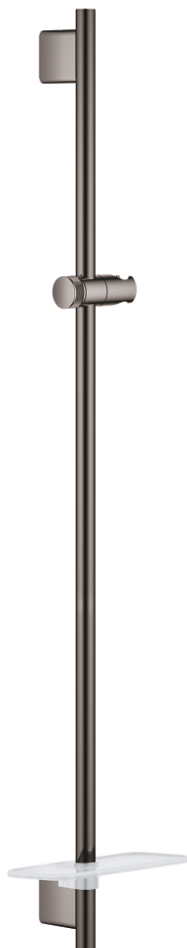

## 26 603 A00 RAINSHOWER SMARTACTIVE ΒΕΡΓΑ ΣΤΗΡΙΞΗΣ ΝΤΟΥΣ ,900 MM

### ΠΕΡΙΓΡΑΦΗ ΠΡΟΪΟΝΤΟΣ

- Χρώμα: hard graphite
- με μεταλλικά στηρίγματα
- Με περιστρεφόμενο στήριγμα τηλεφώνου ντους
- GROHE QuickFix Plus (adjustable distance between wall shower holders)
- GROHE TileFix adjustable depth on upper and lower bracket
- GROHE EasyReach tray
- Φινίρισμα GROHE LongLife