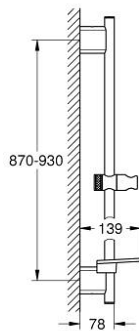

## 26 603 AL0 RAINSHOWER SMARTACTIVE ΒΕΡΓΑ ΣΤΗΡΙΞΗΣ ΝΤΟΥΣ ,900 MM

### ΠΕΡΙΓΡΑΦΗ ΠΡΟΪΟΝΤΟΣ

- Χρώμα: brushed hard graphite
- με μεταλλικά στηρίγματα
- Με περιστρεφόμενο στήριγμα τηλεφώνου ντους
- GROHE QuickFix Plus (adjustable distance between wall shower holders)
- GROHE TileFix adjustable depth on upper and lower bracket
- GROHE EasyReach tray
- Φινίρισμα GROHE LongLife

## 26 603 AL0 RAINSHOWER SMARTACTIVE ΒΕΡΓΑ ΣΤΗΡΙΞΗΣ ΝΤΟΥΣ ,900 MM

**ΑΝΤΑΛΛΑΚΤΙΚΑ** , Σεπτεμβρίου 2018 – τώρα

1: Στήριγμα βέργας ντους (Αριθμός ανταλλακτικού 48425AL0)

2: Ρυθμιζόμενο Στήριγμα τηλεφώνου βέργας (Αριθμός ανταλλακτικού 48424AL0)