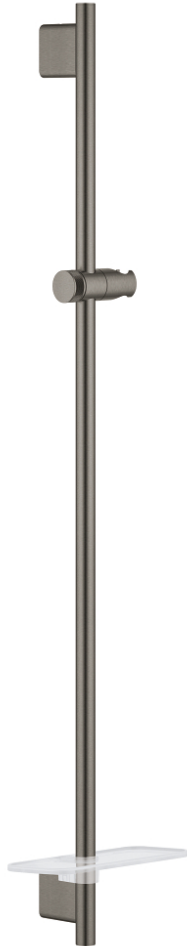

## 26 603 AL0 RAINSHOWER SMARTACTIVE ΒΕΡΓΑ ΣΤΗΡΙΞΗΣ ΝΤΟΥΣ ,900 MM

### ΠΕΡΙΓΡΑΦΗ ΠΡΟΪΟΝΤΟΣ

- Χρώμα: brushed hard graphite
- με μεταλλικά στηρίγματα
- Με περιστρεφόμενο στήριγμα τηλεφώνου ντους
- GROHE QuickFix Plus (adjustable distance between wall shower holders)
- GROHE TileFix adjustable depth on upper and lower bracket
- GROHE EasyReach tray
- Φινίρισμα GROHE LongLife

## 26 603 AL0 RAINSHOWER SMARTACTIVE ΒΕΡΓΑ ΣΤΗΡΙΞΗΣ ΝΤΟΥΣ ,900 MM

**ΑΝΤΑΛΛΑΚΤΙΚΑ** , Σεπτεμβρίου 2018 – τώρα

1: Στήριγμα βέργας ντους (Αριθμός ανταλλακτικού 48425AL0)

2: Ρυθμιζόμενο Στήριγμα τηλεφώνου βέργας (Αριθμός ανταλλακτικού 48424AL0)

3: Σαπυνοθήκη (Αριθμός ανταλλακτικού 48426000)