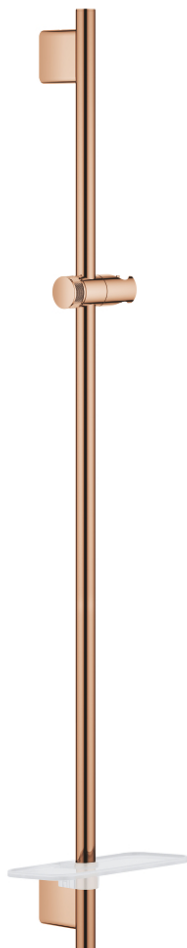

26 603 DA0 RAINSHOWER SMARTACTIVE ΒΕΡΓΑ ΣΤΗΡΙΞΗΣ ΝΤΟΥΣ ,900 MM

ΠΕΡΙΓΡΑΦΗ ΠΡΟΪΟΝΤΟΣ

- Χρώμα: warm sunset
- με μεταλλικά στηρίγματα
- Με περιστρεφόμενο στήριγμα τηλεφώνου ντους
- GROHE QuickFix Plus (adjustable distance between wall shower holders)
- GROHE TileFix adjustable depth on upper and lower bracket
- GROHE EasyReach tray
- Φινίρισμα GROHE LongLife