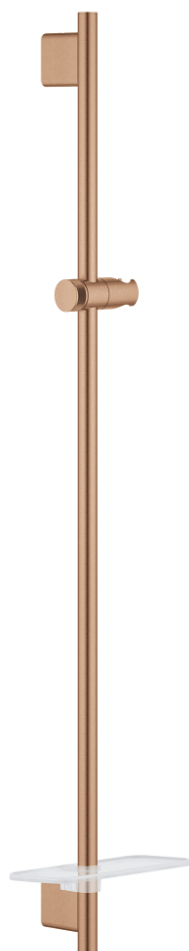

## 26 603 DL0 RAINSHOWER SMARTACTIVE ΒΕΡΓΑ ΣΤΗΡΙΞΗΣ ΝΤΟΥΣ ,900 MM

### ΠΕΡΙΓΡΑΦΗ ΠΡΟΪΟΝΤΟΣ

- Χρώμα: brushed warm sunset
- με μεταλλικά στηρίγματα
- Με περιστρεφόμενο στήριγμα τηλεφώνου ντους
- GROHE QuickFix Plus (adjustable distance between wall shower holders)
- GROHE TileFix adjustable depth on upper and lower bracket
- GROHE EasyReach tray
- Φινίρισμα GROHE LongLife