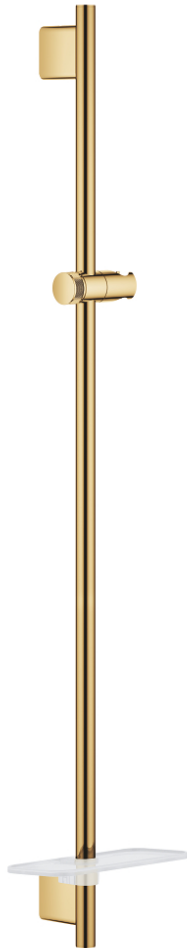

26 603 GL0 RAINSHOWER SMARTACTIVE ΒΕΡΓΑ ΣΤΗΡΙΞΗΣ ΝΤΟΥΣ ,900 MM

ΠΕΡΙΓΡΑΦΗ ΠΡΟΪΟΝΤΟΣ

- Χρώμα: cool sunrise
- με μεταλλικά στηρίγματα
- Με περιστρεφόμενο στήριγμα τηλεφώνου ντους
- GROHE QuickFix Plus (adjustable distance between wall shower holders)
- GROHE TileFix adjustable depth on upper and lower bracket
- GROHE EasyReach tray
- Φινίρισμα GROHE LongLife