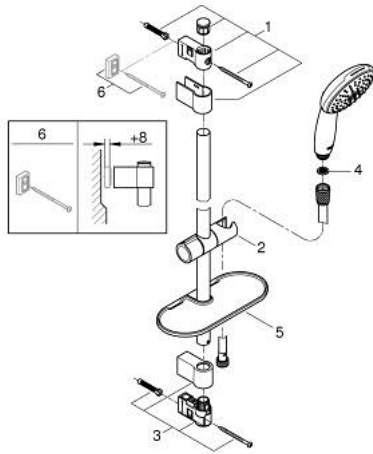

26 638 003 TEMPESTA 110 SHOWER RAIL SET 2 SPRAYS (RAIN, JET)

ΠΕΡΙΓΡΑΦΗ ΠΡΟΪΟΝΤΟΣ

- Χρώμα: chrome
- αποτελούμενο από :
 - hand shower Tempesta 110 (26 161)
 - maximum flow rate (at 3 bar): 7.4 l/min
 - shower rail, 600 mm (27 523)
 - σπιράλ Relaxaflex 15750 mm 1/2" x 1/2" (28 154)
 - GROHE EasyReach tray (26 770)
 - GROHE EcoJoy - Less water, perfect flow
 - GROHE SmartSwitch - easily rotate the dial to enjoy your preferred spray option
 - GROHE DreamSpray - perfect spray pattern
- Φινίρισμα GROHE LongLife
- Flexible Installation - 1 adjustable bracket for existing drill holes
- adjustable rail holder (turn and glide shower holder)
- GROHE SpeedClean σύστημα αποφυγήσαλάτων ασβεστίου
- Inner WaterGuide - inner insulation for surface protection
- ShockProof silicone ring prevents damages caused by shower falling
- ελάχιστη προτεινόμενη πίεση 1.0 bar
- κατάλληλο για ταχυθερμοσίφωνες
- professional exclusive

26 638 003 TEMPESTA 110 SHOWER RAIL SET 2 SPRAYS (RAIN, JET)

ΑΝΤΑΛΛΑΚΤΙΚΑ , Νοεμβρίου 2021 – τώρα

- 1: Στήριγμα βέργας ντους (Αριθμός ανταλλακτικού 48607000)
 - 2: Ρυθμιζόμενο Στήριγμα τηλεφώνου βέργας (Αριθμός ανταλλακτικού 48609000)
 - 3: Στήριγμα βέργας ντους (Αριθμός ανταλλακτικού 48608000)
 - 4: Φίλτρο ακαθαρσιών (Αριθμός ανταλλακτικού 0700200M)
 - 5: GROHE EasyReach δίσκος (Αριθμός ανταλλακτικού 26770001)
 - 6: δίσκος αντισταθμίσης (Αριθμός ανταλλακτικού 48543001)*
- * Προαιρετικά εξαρτήματα