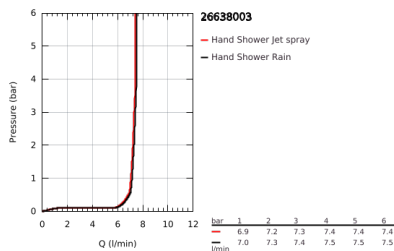

26 638 003 TEMPESTA 110 SHOWER RAIL SET 2 SPRAYS (RAIN, JET)

ΠΕΡΙΓΡΑΦΗ ΠΡΟΪΟΝΤΟΣ

- Χρώμα: chrome
- αποτελούμενο από :
 - hand shower Tempesta 110 (26 161)
 - maximum flow rate (at 3 bar): 7.4 l/min
 - shower rail, 600 mm (27 523)
 - σπιράλ Relaxaflex 15750 mm 1/2" x 1/2" (28 154)
 - GROHE EasyReach tray (26 770)
 - GROHE EcoJoy - Less water, perfect flow
 - GROHE SmartSwitch - easily rotate the dial to enjoy your preferred spray option
 - GROHE DreamSpray - perfect spray pattern
- Φινίρισμα GROHE LongLife
- Flexible Installation - 1 adjustable bracket for existing drill holes
- adjustable rail holder (turn and glide shower holder)
- GROHE SpeedClean σύστημα αποφυγήσαλάτων ασβεστίου
- Inner WaterGuide - inner insulation for surface protection
- ShockProof silicone ring prevents damages caused by shower falling
- ελάχιστη προτεινόμενη πίεση 1.0 bar
- κατάλληλο για ταχυθερμοσίφωνες
- professional exclusive

26 638 003 TEMPESTA 110 SHOWER RAIL SET 2 SPRAYS (RAIN, JET)

ΑΝΤΑΛΛΑΚΤΙΚΑ , Νοεμβρίου 2021 – τώρα

- 1: Στήριγμα βέργας ντους (Αριθμός ανταλλακτικού 48607000)
 - 2: Ρυθμιζόμενο Στήριγμα τηλεφώνου βέργας (Αριθμός ανταλλακτικού 48609000)
 - 3: Στήριγμα βέργας ντους (Αριθμός ανταλλακτικού 48608000)
 - 4: Φίλτρο ακαθαρσιών (Αριθμός ανταλλακτικού 0700200M)
 - 5: GROHE EasyReach δίσκος (Αριθμός ανταλλακτικού 26770001)
 - 6: δίσκος αντισταθμίσης (Αριθμός ανταλλακτικού 48543001)*
- * Προαιρετικά εξαρτήματα