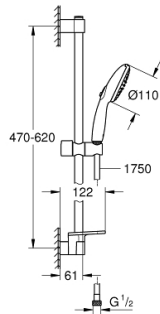

26 638 003 TEMPESTA 110 SHOWER RAIL SET 2 SPRAYS (RAIN, JET)

ΠΕΡΙΓΡΑΦΗ ΠΡΟΪΟΝΤΟΣ

- Χρώμα: chrome
- αποτελούμενο από :
 - hand shower Tempesta 110 (26 161)
 - maximum flow rate (at 3 bar): 7.4 l/min
 - shower rail, 600 mm (27 523)
 - σπιράλ Relaxaflex 15750 mm 1/2" x 1/2" (28 154)
 - GROHE EasyReach tray (26 770)
 - GROHE EcoJoy - Less water, perfect flow
 - GROHE SmartSwitch - easily rotate the dial to enjoy your preferred spray option
 - GROHE DreamSpray - perfect spray pattern
- Φινίρισμα GROHE LongLife
- Flexible Installation - 1 adjustable bracket for existing drill holes
- adjustable rail holder (turn and glide shower holder)
- GROHE SpeedClean σύστημα αποφυγήσαλάτων ασβεστίου
- Inner WaterGuide - inner insulation for surface protection
- ShockProof silicone ring prevents damages caused by shower falling
- ελάχιστη προτεινόμενη πίεση 1.0 bar
- κατάλληλο για ταχυθερμοσίφωνες
- professional exclusive

26 638 003 TEMPESTA 110 SHOWER RAIL SET 2 SPRAYS (RAIN, JET)

ΑΝΤΑΛΛΑΚΤΙΚΑ , Νοεμβρίου 2021 – τώρα

- 1: Στήριγμα βέργας ντους (Αριθμός ανταλλακτικού 48607000)
 - 2: Ρυθμιζόμενο Στήριγμα τηλεφώνου βέργας (Αριθμός ανταλλακτικού 48609000)
 - 3: Στήριγμα βέργας ντους (Αριθμός ανταλλακτικού 48608000)
 - 4: Φίλτρο ακαθαρσιών (Αριθμός ανταλλακτικού 0700200M)
 - 5: GROHE EasyReach δίσκος (Αριθμός ανταλλακτικού 26770001)
 - 6: δίσκος αντισταθμίσης (Αριθμός ανταλλακτικού 48543001)*
- * Προαιρετικά εξαρτήματα