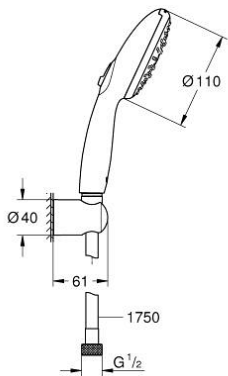

26 639 003 TEMPESTA 110 WALL HOLDER SET 3 SPRAYS (RAIN, JET, MASSAGE)

ΠΕΡΙΓΡΑΦΗ ΠΡΟΪΟΝΤΟΣ

- Χρώμα: chrome
- αποτελούμενο από :
 - hand shower Tempesta 110 (28 419)
 - maximum flow rate (at 3 bar): 7.4 l/min
 - wall shower holder Tempesta, non-adjustable (28 605)
 - σπιράλ Relaxflex 15750 mm 1/2" x 1/2" (28 154)
- GROHE EcoJoy - Less water, perfect flow
- GROHE SmartSwitch - easily rotate the dial to enjoy your preferred spray option
- GROHE DreamSpray - perfect spray pattern
- Φινίρισμα GROHE LongLife
- GROHE SpeedClean σύστημα αποφυγήςαλάτων ασβεστίου
- Inner WaterGuide - inner insulation for surface protection
- ShockProof silicone ring prevents damages caused by shower falling
- ελάχιστη προτεινόμενη πίεση 1.0 bar
- κατάλληλο για ταχυθερμοσίφωνες
- professional exclusive

26 639 003 **TEMPESTA 110 WALL HOLDER SET 3 SPRAYS (RAIN, JET, MASSAGE)**

ΑΝΤΑΛΛΑΚΤΙΚΑ, Απριλίου 2020 – τώρα

1: Φίλτρο ακαθαρσιών (Αριθμός ανταλλακτικού 0700200M)