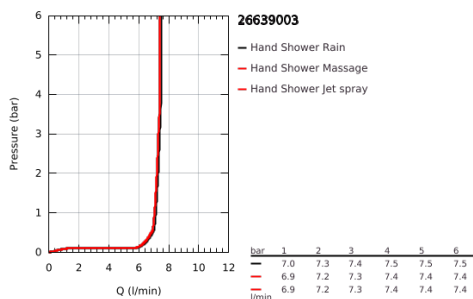

26 639 003 TEMPESTA 110 WALL HOLDER SET 3 SPRAYS (RAIN, JET, MASSAGE)

ΠΕΡΙΓΡΑΦΗ ΠΡΟΪΟΝΤΟΣ

- Χρώμα: chrome
- αποτελούμενο από :
 - hand shower Tempesta 110 (28 419)
 - maximum flow rate (at 3 bar): 7.4 l/min
 - wall shower holder Tempesta, non-adjustable (28 605)
 - σπιράλ Relaxflex 15750 mm 1/2" x 1/2" (28 154)
- GROHE EcoJoy - Less water, perfect flow
- GROHE SmartSwitch - easily rotate the dial to enjoy your preferred spray option
- GROHE DreamSpray - perfect spray pattern
- Φινίρισμα GROHE LongLife
- GROHE SpeedClean σύστημα αποφυγήςαλάτων ασβεστίου
- Inner WaterGuide - inner insulation for surface protection
- ShockProof silicone ring prevents damages caused by shower falling
- ελάχιστη προτεινόμενη πίεση 1.0 bar
- κατάλληλο για ταχυθερμοσίφωνες
- professional exclusive

26 639 003 **TEMPESTA 110 WALL HOLDER SET 3 SPRAYS (RAIN, JET, MASSAGE)**

ΑΝΤΑΛΛΑΚΤΙΚΑ, Απριλίου 2020 – τώρα

1: Φίλτρο ακαθαρσιών (Αριθμός ανταλλακτικού 0700200M)