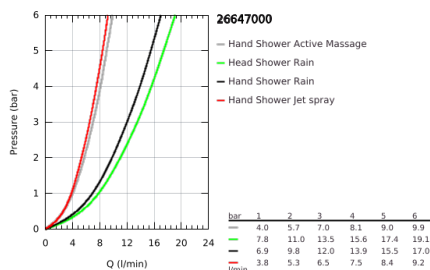

26 647 000 RAINSHOWER SMARTACTIVE 310 ΣΥΣΤΗΜΑ ΝΤΟΥΣ ΜΕ ΘΕΡΜΟΣΤΑΤΗ ΓΙΑ ΕΠΙΤΟΙΧΙΑ ΤΟΠΟΘΕΤΗΣΗ

ΠΕΡΙΓΡΑΦΗ ΠΡΟΪΟΝΤΟΣ

- Χρώμα: chrome
- αποτελούμενο από :
 - horizontal swivable 450 mm shower arm
 - exposed Safety Mixer with Aquadimmer function
 - allows change between:
 - head shower Rainshower Mono 310
 - maximum flow rate (at 3 bar): 13.5 l/min
 - με σφαιρική ένωση
 - γωνία περιστροφής $\pm 15^\circ$
 - Rainshower SmartActive 130 hand shower 3 sprays
 - maximum flow rate (at 3 bar): 12 l/min
 - adjustable in height with gliding element
 - including performance grip
 - Silverflex shower hose 1750 mm
 - GROHE TurboStat - compact cartridge with wax thermoelement
 - διακόπτης ασφαλείας σε 38°C
 - GROHE SafeStop Plus - optional temperature limiter at 43°C included
 - GROHE CoolTouch - no risk of scalding
 - GROHE DreamSpray - perfect spray pattern
 - GROHE SmartTip showering spray selection via push of a ring
 - Φινίρισμα GROHE LongLife
 - Flexible Installation - 1 adjustable bracket for existing drill holes
 - GROHE SpeedClean σύστημα αποφυγής αλάτων ασβεστίου
 - suitable for instantaneous heaters from 18 kW/h
 - minimum flow rate 5 l/min.