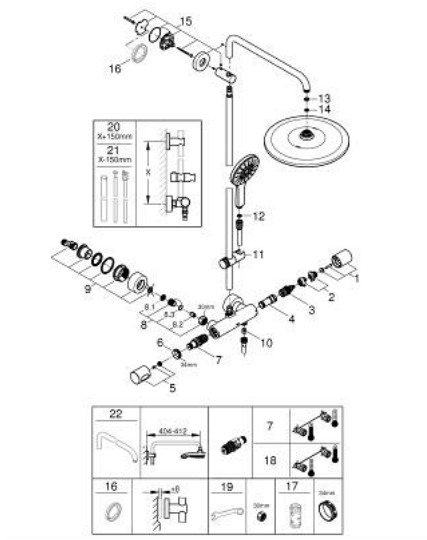

26 647 000 RAINSHOWER SMARTACTIVE 310 ΣΥΣΤΗΜΑ ΝΤΟΥΣ ΜΕ ΘΕΡΜΟΣΤΑΤΗ ΓΙΑ ΕΠΙΤΟΙΧΙΑ ΤΟΠΟΘΕΤΗΣΗ

ΑΝΤΑΛΛΑΚΤΙΚΑ , Αυγούστου 2018 – Μαρτίου 2021

1. 1: Aquadimmer handle (Αριθμός ανταλλακτικού 47804000)
  2. 2: Τερματισμός (Αριθμός ανταλλακτικού 47723000)
  3. 3: Ροοστάτης ροής νερού (Αριθμός ανταλλακτικού 47364000)
  4. 4: Παροχή νερού (Αριθμός ανταλλακτικού 47887000)
  5. 5: Λαβή κλίμακας με μοχλό (Αριθμός ανταλλακτικού 47811000)
  6. 6: Δακτύλιος στερέωσης (Αριθμός ανταλλακτικού 47743000)
  7. 7: Θερμοστατικός μηχανισμός 1/2" (Αριθμός ανταλλακτικού 47439000)
  8. 8: Βαλβίδα αντεπιστροφής (Αριθμός ανταλλακτικού 47189000)
  - 8.1: Φίλτρο ακαθαρσιών (Αριθμός ανταλλακτικού 0726400M)
  - 8.2: Βαλβίδα αντεπιστροφής (Αριθμός ανταλλακτικού 08565000)
  - 8.3: Ο-Ρινγκ Ø17 x Ø2 (Αριθμός ανταλλακτικού 0305500M)
  12. 9: Σύνδεσμος σχήματος S (Αριθμός ανταλλακτικού 12693000)
  13. 10: Βαλβίδα αντεπιστροφής (Αριθμός ανταλλακτικού 08565000)
  14. 11: Ρυθμιζόμενο Στήριγμα τηλεφώνου βέργας (Αριθμός ανταλλακτικού 48424000)
  15. 12: Φίλτρο ακαθαρσιών (Αριθμός ανταλλακτικού 0700200M)
  16. 13: Μόνωση Ø18,5 x Ø12 x 2 (Αριθμός ανταλλακτικού 0138900M)
  17. 14: Φίλτρο ακαθαρσιών (Αριθμός ανταλλακτικού 48007000)
  18. 15: Στήριγμα βέργας ντους (Αριθμός ανταλλακτικού 48279000)
  19. 16: δίσκος αντιστάθμισης (Αριθμός ανταλλακτικού 27180000)*
  20. 17: Κλειδί (Αριθμός ανταλλακτικού 19332000)*
  21. 18: GROHE TurboStat μηχανισμός 1/2" (Αριθμός ανταλλακτικού 47175000)*
  22. 19: Special spanner (Αριθμός ανταλλακτικού 19377000)*
  23. 20: Πρόεκταση συστήματος ντουζ (Αριθμός ανταλλακτικού 48053000)*
  24. 21: Πρόεκταση συστήματος ντουζ (Αριθμός ανταλλακτικού 48054000)*
  25. 22: Βραχίονας για συστήματα ντους (Αριθμός ανταλλακτικού 14047000)*
2. Προαιρετικά εξαρτήματα