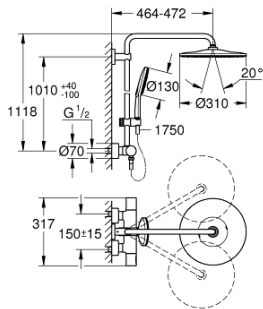

26 647 000 RAINSHOWER SMARTACTIVE 310 ΣΥΣΤΗΜΑ ΝΤΟΥΣ ΜΕ ΘΕΡΜΟΣΤΑΤΗ ΓΙΑ ΕΠΙΤΟΙΧΙΑ ΤΟΠΟΘΕΤΗΣΗ

ΠΕΡΙΓΡΑΦΗ ΠΡΟΪΟΝΤΟΣ

- Χρώμα: chrome
- αποτελούμενο από :
 - horizontal swivable 450 mm shower arm
 - exposed Safety Mixer with Aquadimmer function
 - allows change between:
 - head shower Rainshower Mono 310
 - maximum flow rate (at 3 bar): 13.5 l/min
 - με σφαιρική ένωση
 - γωνία περιστροφής $\pm 15^\circ$
 - Rainshower SmartActive 130 hand shower 3 sprays
 - maximum flow rate (at 3 bar): 12 l/min
 - adjustable in height with gliding element
 - including performance grip
 - Silverflex shower hose 1750 mm
 - GROHE TurboStat - compact cartridge with wax thermoelement
 - διακόπτης ασφαλείας σε 38°C
 - GROHE SafeStop Plus - optional temperature limiter at 43°C included
 - GROHE CoolTouch - no risk of scalding
 - GROHE DreamSpray - perfect spray pattern
 - GROHE SmartTip showering spray selection via push of a ring
 - Φινίρισμα GROHE LongLife
 - Flexible Installation - 1 adjustable bracket for existing drill holes
 - GROHE SpeedClean σύστημα αποφυγής αλάτων ασβεστίου
 - suitable for instantaneous heaters from 18 kW/h
 - minimum flow rate 5 l/min.