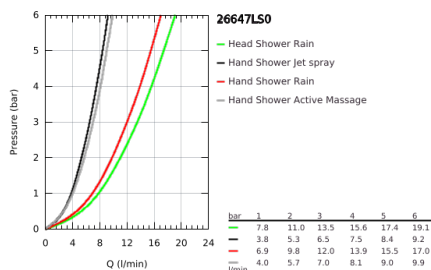

26 647 LS0 RAINSHOWER SMARTACTIVE 310 ΣΥΣΤΗΜΑ ΝΤΟΥΣ ΜΕ ΘΕΡΜΟΣΤΑΤΗ ΓΙΑ ΕΠΙΤΟΙΧΙΑ ΤΟΠΟΘΕΤΗΣΗ

ΠΕΡΙΓΡΑΦΗ ΠΡΟΪΟΝΤΟΣ

- Χρώμα: moon white/chrome
- αποτελούμενο από :
 - horizontal swivable 450 mm shower arm
 - exposed Safety Mixer with Aquadimmer function
 - allows change between:
 - head shower Rainshower Mono 310
 - με σφαιρική ένωση
 - γωνία περιστροφής $\pm 15^\circ$
 - Rainshower SmartActive 130 hand shower 3 sprays
 - adjustable in height with gliding element
 - including performance grip
- Silverflex shower hose 1750 mm
- GROHE TurboStat - compact cartridge with wax thermoelement
- διακόπτης ασφαλείας σε 38°C
- GROHE SafeStop Plus - optional temperature limiter at 43°C included
- GROHE CoolTouch - no risk of scalding
- GROHE DreamSpray - perfect spray pattern
- GROHE SmartTip showering spray selection via push of a ring
- Φινίρισμα GROHE LongLife
- Flexible Installation - 1 adjustable bracket for existing drill holes
- GROHE SpeedClean σύστημα αποφυγήςαλάτων ασβεστίου
- suitable for instantaneous heaters from 18 kW/h
- minimum flow rate 5 l/min.