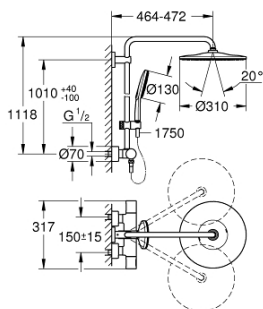

26 647 LS0 RAINSHOWER SMARTACTIVE 310 ΣΥΣΤΗΜΑ ΝΤΟΥΣ ΜΕ ΘΕΡΜΟΣΤΑΤΗ ΓΙΑ ΕΠΙΤΟΙΧΙΑ ΤΟΠΟΘΕΤΗΣΗ

ΠΕΡΙΓΡΑΦΗ ΠΡΟΪΟΝΤΟΣ

- Χρώμα: moon white/chrome
- αποτελούμενο από :
 - horizontal swivable 450 mm shower arm
 - exposed Safety Mixer with Aquadimmer function
 - allows change between:
 - head shower Rainshower Mono 310
 - με σφαιρική ένωση
 - γωνία περιστροφής $\pm 15^\circ$
 - Rainshower SmartActive 130 hand shower 3 sprays
 - adjustable in height with gliding element
 - including performance grip
- Silverflex shower hose 1750 mm
- GROHE TurboStat - compact cartridge with wax thermoelement
- διακόπτης ασφαλείας σε 38°C
- GROHE SafeStop Plus - optional temperature limiter at 43°C included
- GROHE CoolTouch - no risk of scalding
- GROHE DreamSpray - perfect spray pattern
- GROHE SmartTip showering spray selection via push of a ring
- Φινίρισμα GROHE LongLife
- Flexible Installation - 1 adjustable bracket for existing drill holes
- GROHE SpeedClean σύστημα αποφυγήςαλάτων ασβεστίου
- suitable for instantaneous heaters from 18 kW/h
- minimum flow rate 5 l/min.