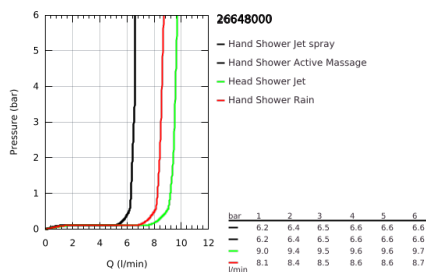

26 648 000 RAINSHOWER SMARTACTIVE 310 ΣΥΣΤΗΜΑ ΝΤΟΥΣ ΜΕ ΘΕΡΜΟΣΤΑΤΗ ΓΙΑ ΕΠΙΤΟΙΧΙΑ ΤΟΠΟΘΕΤΗΣΗ

ΠΕΡΙΓΡΑΦΗ ΠΡΟΪΟΝΤΟΣ

- Χρώμα: chrome
- αποτελούμενο από :
 - horizontal swivable 450 mm shower arm
 - exposed Safety Mixer with Aquadimmer function
 - allows change between:
 - head shower Rainshower Mono 310
 - maximum flow rate (at 3 bar): 9.5 l/min
 - με σφαιρική ένωση
 - γωνία περιστροφής ± 15°
 - hand shower Rainshower SmartActive 130
 - maximum flow rate (at 3 bar): 8.5 l/min
 - adjustable in height with gliding element
 - including performance grip
 - Silverflex shower hose 1750 mm
 - maximum flow rate system (at 3 bar): 9.5 l/min
 - GROHE TurboStat - compact cartridge with wax thermoelement
 - GROHE EcoJoy - Less water, perfect flow
 - διακόπτης ασφαλείας σε 38° C
 - GROHE SafeStop Plus - optional temperature limiter at 43°C included
 - GROHE CoolTouch - no risk of scalding
 - GROHE DreamSpray - perfect spray pattern
 - GROHE SmartTip showering spray selection via push of a ring
 - Φινιρίσμα GROHE LongLife
 - Flexible Installation - 1 adjustable bracket for existing drill holes
 - GROHE SpeedClean σύστημα αποφυγής αλάτων ασβεστίου
 - suitable for instantaneous heaters from 18 kW/h
 - minimum flow rate 5 l/min.