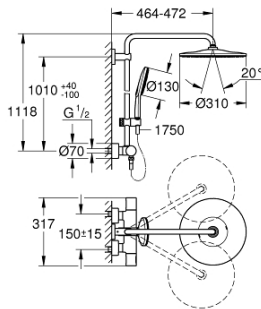

26 648 000 RAINSHOWER SMARTACTIVE 310 ΣΥΣΤΗΜΑ ΝΤΟΥΣ ΜΕ ΘΕΡΜΟΣΤΑΤΗ ΓΙΑ ΕΠΙΤΟΙΧΙΑ ΤΟΠΟΘΕΤΗΣΗ

ΠΕΡΙΓΡΑΦΗ ΠΡΟΪΟΝΤΟΣ

- Χρώμα: chrome
- αποτελούμενο από :
 - horizontal swivable 450 mm shower arm
 - exposed Safety Mixer with Aquadimmer function
 - allows change between:
 - head shower Rainshower Mono 310
 - maximum flow rate (at 3 bar): 9.5 l/min
 - με σφαιρική ένωση
 - γωνία περιστροφής ± 15°
 - hand shower Rainshower SmartActive 130
 - maximum flow rate (at 3 bar): 8.5 l/min
 - adjustable in height with gliding element
 - including performance grip
 - Silverflex shower hose 1750 mm
 - maximum flow rate system (at 3 bar): 9.5 l/min
 - GROHE TurboStat - compact cartridge with wax thermoelement
 - GROHE EcoJoy - Less water, perfect flow
 - διακόπτης ασφαλείας σε 38° C
 - GROHE SafeStop Plus - optional temperature limiter at 43°C included
 - GROHE CoolTouch - no risk of scalding
 - GROHE DreamSpray - perfect spray pattern
 - GROHE SmartTip showering spray selection via push of a ring
 - Φινιρίσμα GROHE LongLife
 - Flexible Installation - 1 adjustable bracket for existing drill holes
 - GROHE SpeedClean σύστημα αποφυγής αλάτων ασβεστίου
 - suitable for instantaneous heaters from 18 kW/h
 - minimum flow rate 5 l/min.