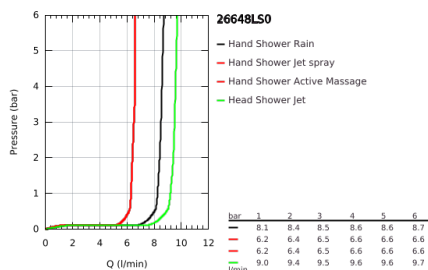

26 648 LS0 RAINSHOWER SMARTACTIVE 310 ΣΥΣΤΗΜΑ ΝΤΟΥΣ ΜΕ ΘΕΡΜΟΣΤΑΤΗ ΓΙΑ ΕΠΙΤΟΙΧΙΑ ΤΟΠΟΘΕΤΗΣΗ

ΠΕΡΙΓΡΑΦΗ ΠΡΟΪΟΝΤΟΣ

- Χρώμα: moon white/chrome
- αποτελούμενο από :
 - horizontal swivable 450 mm shower arm
 - exposed Safety Mixer with Aquadimmer function
 - allows change between:
 - head shower Rainshower Mono 310
 - maximum flow rate (at 3 bar): 9.5 l/min
 - με σφαιρική ένωση
 - γωνία περιστροφής ± 15°
 - hand shower Rainshower SmartActive 130
 - maximum flow rate (at 3 bar): 8.5 l/min
 - adjustable in height with gliding element
 - including performance grip
 - Silverflex shower hose 1750 mm
 - GROHE TurboStat - compact cartridge with wax thermoelement
 - GROHE EcoJoy - Less water, perfect flow
 - διακόπτης ασφαλείας σε 38° C
 - GROHE SafeStop Plus - optional temperature limiter at 43°C included
 - GROHE CoolTouch - no risk of scalding
 - GROHE DreamSpray - perfect spray pattern
 - GROHE SmartTip showering spray selection via push of a ring
 - Φινίρισμα GROHE LongLife
 - Flexible Installation - 1 adjustable bracket for existing drill holes
 - GROHE SpeedClean σύστημα αποφυγής αλάτων ασβεστίου
 - suitable for instantaneous heaters from 18 kW/h
 - minimum flow rate 7 l/min.