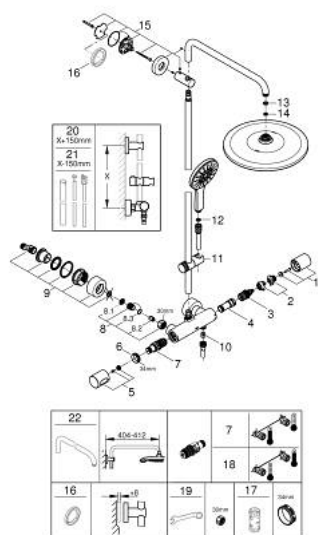

26 648 LS0 RAINSHOWER SMARTACTIVE 310 ΣΥΣΤΗΜΑ ΝΤΟΥΣ ΜΕ ΘΕΡΜΟΣΤΑΤΗ ΓΙΑ ΕΠΙΤΟΙΧΙΑ ΤΟΠΟΘΕΤΗΣΗ

ΑΝΤΑΛΛΑΚΤΙΚΑ , Αυγούστου 2018 – Μαρτίου 2021

1. 1: Aquadimmer handle (Αριθμός ανταλλακτικού 47804000)
  2. 2: Τερματισμός (Αριθμός ανταλλακτικού 47723000)
  3. 3: Ροοστάτης ροής νερού (Αριθμός ανταλλακτικού 47364000)
  4. 4: Παροχή νερού (Αριθμός ανταλλακτικού 47887000)
  5. 5: Λαβή κλίμακας με μοχλό (Αριθμός ανταλλακτικού 47811000)
  6. 6: Δακτύλιος στερέωσης (Αριθμός ανταλλακτικού 47743000)
  7. 7: Θερμοστατικός μηχανισμός 1/2" (Αριθμός ανταλλακτικού 47439000)
  8. 8: Βαλβίδα αντεπιστροφής (Αριθμός ανταλλακτικού 47189000)
  - 8.1: Φίλτρο ακαθαρσιών (Αριθμός ανταλλακτικού 0726400M)
  - 8.2: Βαλβίδα αντεπιστροφής (Αριθμός ανταλλακτικού 08565000)
  - 8.3: Ο-Ριγκ $\varnothing 17 \times \varnothing 2$ (Αριθμός ανταλλακτικού 0305500M)
  12. 9: Σύνδεσμος σχήματος S (Αριθμός ανταλλακτικού 12693000)
  13. 10: Βαλβίδα αντεπιστροφής (Αριθμός ανταλλακτικού 08565000)
  14. 11: Ρυθμιζόμενο Στήριγμα τηλεφώνου βέργας (Αριθμός ανταλλακτικού 48424000)
  15. 12: Φίλτρο ακαθαρσιών (Αριθμός ανταλλακτικού 0700200M)
  16. 13: Μόνωση $\varnothing 18,5 \times \varnothing 12 \times 2$ (Αριθμός ανταλλακτικού 0138900M)
  17. 14: Φίλτρο ακαθαρσιών (Αριθμός ανταλλακτικού 48007000)
  18. 15: Στήριγμα βέργας ντους (Αριθμός ανταλλακτικού 48279000)
  19. 16: δίσκος αντιστάθμισης (Αριθμός ανταλλακτικού 27180000)*
  20. 17: Κλειδί (Αριθμός ανταλλακτικού 19332000)*
  21. 18: GROHE TurboStat μηχανισμός 1/2" (Αριθμός ανταλλακτικού 47175000)*
  22. 19: Special spanner (Αριθμός ανταλλακτικού 19377000)*
  23. 20: Πρόεκταση συστήματος ντουζ (Αριθμός ανταλλακτικού 48053000)*
  24. 21: Πρόεκταση συστήματος ντουζ (Αριθμός ανταλλακτικού 48054000)*
  25. 22: Βραχίονας για συστήματα ντους (Αριθμός ανταλλακτικού 14047000)*
2. Προαιρετικά εξαρτήματα