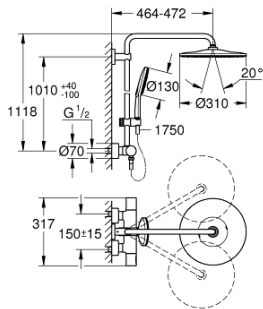

26 648 LS0 RAINSHOWER SMARTACTIVE 310 ΣΥΣΤΗΜΑ ΝΤΟΥΣ ΜΕ ΘΕΡΜΟΣΤΑΤΗ ΓΙΑ ΕΠΙΤΟΙΧΙΑ ΤΟΠΟΘΕΤΗΣΗ

ΠΕΡΙΓΡΑΦΗ ΠΡΟΪΟΝΤΟΣ

- Χρώμα: moon white/chrome
- αποτελούμενο από :
 - horizontal swivable 450 mm shower arm
 - exposed Safety Mixer with Aquadimmer function
 - allows change between:
 - head shower Rainshower Mono 310
 - maximum flow rate (at 3 bar): 9.5 l/min
 - με σφαιρική ένωση
 - γωνία περιστροφής ± 15°
 - hand shower Rainshower SmartActive 130
 - maximum flow rate (at 3 bar): 8.5 l/min
 - adjustable in height with gliding element
 - including performance grip
 - Silverflex shower hose 1750 mm
 - GROHE TurboStat - compact cartridge with wax thermoelement
 - GROHE EcoJoy - Less water, perfect flow
 - διακόπτης ασφαλείας σε 38° C
 - GROHE SafeStop Plus - optional temperature limiter at 43°C included
 - GROHE CoolTouch - no risk of scalding
 - GROHE DreamSpray - perfect spray pattern
 - GROHE SmartTip showering spray selection via push of a ring
 - Φινίρισμα GROHE LongLife
 - Flexible Installation - 1 adjustable bracket for existing drill holes
 - GROHE SpeedClean σύστημα αποφυγής αλάτων ασβεστίου
 - suitable for instantaneous heaters from 18 kW/h
 - minimum flow rate 7 l/min.