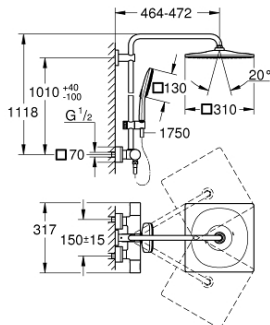

26 649 000 RAINSHOWER SMARTACTIVE 310 ΣΥΣΤΗΜΑ ΝΤΟΥΣ ΜΕ ΘΕΡΜΟΣΤΑΤΗ ΓΙΑ ΕΠΙΤΟΙΧΙΑ ΤΟΠΟΘΕΤΗΣΗ

ΠΕΡΙΓΡΑΦΗ ΠΡΟΪΟΝΤΟΣ

- Χρώμα: chrome
- αποτελούμενο από :
 - horizontal swivable 450 mm shower arm
 - exposed Safety Mixer with Aquadimmer function
 - allows change between:
 - head shower Rainshower Mono 310 Cube
 - maximum flow rate (at 3 bar): 13.5 l/min
 - με σφαιρική ένωση
 - γωνία περιστροφής ± 15°
- Rainshower SmartActive 130 Cube hand shower 3 sprays
 - maximum flow rate (at 3 bar): 12 l/min
 - adjustable in height with gliding element
 - including performance grip
- Silverflex shower hose 1750 mm
- GROHE TurboStat - compact cartridge with wax thermoelement
- διακόπτης ασφαλείας σε 38° C
- GROHE SafeStop Plus - optional temperature limiter at 43°C included
- GROHE CoolTouch - no risk of scalding
- GROHE DreamSpray - perfect spray pattern
- GROHE SmartTip showering spray selection via push of a ring
- Φινίρισμα GROHE LongLife
- Flexible Installation - 1 adjustable bracket for existing drill holes
- GROHE SpeedClean σύστημα αποφυγήςαλάτων ασβεστίου
- suitable for instantaneous heaters from 18 kW/h
- minimum flow rate 5 l/min.