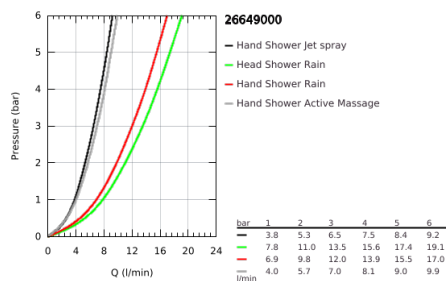

26 649 000 RAINSHOWER SMARTACTIVE 310 ΣΥΣΤΗΜΑ ΝΤΟΥΣ ΜΕ ΘΕΡΜΟΣΤΑΤΗ ΓΙΑ ΕΠΙΤΟΙΧΙΑ ΤΟΠΟΘΕΤΗΣΗ

ΠΕΡΙΓΡΑΦΗ ΠΡΟΪΟΝΤΟΣ

- Χρώμα: chrome
- αποτελούμενο από :
 - horizontal swivable 450 mm shower arm
 - exposed Safety Mixer with Aquadimmer function
 - allows change between:
 - head shower Rainshower Mono 310 Cube
 - maximum flow rate (at 3 bar): 13.5 l/min
 - με σφαιρική ένωση
 - γωνία περιστροφής ± 15°
- Rainshower SmartActive 130 Cube hand shower 3 sprays
 - maximum flow rate (at 3 bar): 12 l/min
 - adjustable in height with gliding element
 - including performance grip
- Silverflex shower hose 1750 mm
- GROHE TurboStat - compact cartridge with wax thermoelement
- διακόπτης ασφαλείας σε 38° C
- GROHE SafeStop Plus - optional temperature limiter at 43°C included
- GROHE CoolTouch - no risk of scalding
- GROHE DreamSpray - perfect spray pattern
- GROHE SmartTip showering spray selection via push of a ring
- Φινίρισμα GROHE LongLife
- Flexible Installation - 1 adjustable bracket for existing drill holes
- GROHE SpeedClean σύστημα αποφυγήςαλάτων ασβεστίου
- suitable for instantaneous heaters from 18 kW/h
- minimum flow rate 5 l/min.