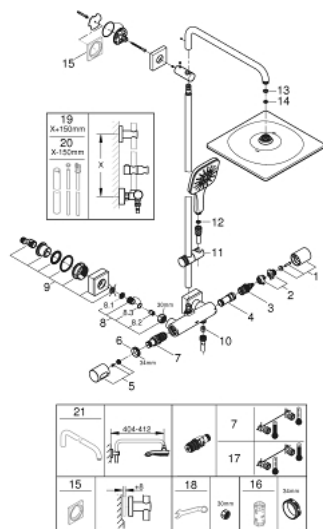

26 649 000 RAINSHOWER SMARTACTIVE 310 ΣΥΣΤΗΜΑ ΝΤΟΥΣ ΜΕ ΘΕΡΜΟΣΤΑΤΗ ΓΙΑ ΕΠΙΤΟΙΧΙΑ ΤΟΠΟΘΕΤΗΣΗ

ΑΝΤΑΛΛΑΚΤΙΚΑ , Αυγούστου 2018 – Μαρτίου 2021

1. 1: Aquadimmer handle (Αριθμός ανταλλακτικού 47804000)
  2. 2: Τερματισμός (Αριθμός ανταλλακτικού 47723000)
  3. 3: Ροοστάτης ροής νερού (Αριθμός ανταλλακτικού 47364000)
  4. 4: Παροχή νερού (Αριθμός ανταλλακτικού 47887000)
  5. 5: Λαβή κλίμακας με μοχλό (Αριθμός ανταλλακτικού 47811000)
  6. 6: Δακτύλιος στερέωσης (Αριθμός ανταλλακτικού 47743000)
  7. 7: Θερμοστατικός μηχανισμός 1/2" (Αριθμός ανταλλακτικού 47439000)
  8. 8: Βαλβίδα αντεπιστροφής (Αριθμός ανταλλακτικού 47189000)
  - 8.1: Φίλτρο ακαθαρσιών (Αριθμός ανταλλακτικού 0726400M)
  - 8.2: Βαλβίδα αντεπιστροφής (Αριθμός ανταλλακτικού 08565000)
  - 8.3: Ο-Ρινγκ Ø17 x Ø2 (Αριθμός ανταλλακτικού 0305500M)
  12. 9: Σύνδεσμος σχήματος S (Αριθμός ανταλλακτικού 47824000)
  13. 10: Βαλβίδα αντεπιστροφής (Αριθμός ανταλλακτικού 08565000)
  14. 11: Ρυθμιζόμενο Στήριγμα τηλεφώνου βέργας (Αριθμός ανταλλακτικού 48424000)
  15. 12: Φίλτρο ακαθαρσιών (Αριθμός ανταλλακτικού 0700200M)
  16. 13: Μόνωση Ø18,5 x Ø12 x 2 (Αριθμός ανταλλακτικού 0138900M)
  17. 14: Φίλτρο ακαθαρσιών (Αριθμός ανταλλακτικού 48007000)
  18. 15: δίσκος αντιστάθμισης (Αριθμός ανταλλακτικού 27617000)*
  19. 16: Κλειδί (Αριθμός ανταλλακτικού 19332000)*
  20. 17: GROHE TurboStat μηχανισμός 1/2" (Αριθμός ανταλλακτικού 47175000)*
  21. 18: Special spanner (Αριθμός ανταλλακτικού 19377000)*
  22. 19: Προέκταση συστήματος ντουζ (Αριθμός ανταλλακτικού 48053000)*
  23. 20: Προέκταση συστήματος ντουζ (Αριθμός ανταλλακτικού 48054000)*
  24. 21: Βραχίονας για συστήματα ντους (Αριθμός ανταλλακτικού 14047000)*
2. Προαιρετικά εξαρτήματα