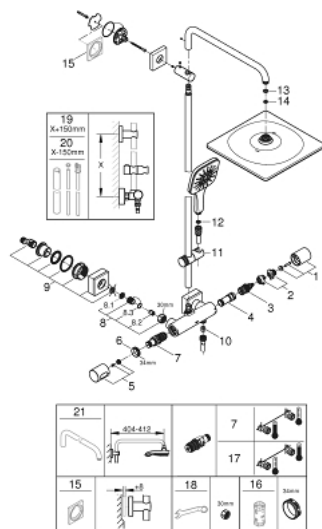

26 652 000 RAINSHOWER SMARTACTIVE 310 ΣΥΣΤΗΜΑ ΝΤΟΥΣ ΜΕ ΘΕΡΜΟΣΤΑΤΗ ΓΙΑ ΕΠΙΤΟΙΧΙΑ ΤΟΠΟΘΕΤΗΣΗ

ΑΝΤΑΛΛΑΚΤΙΚΑ , Αυγούστου 2018 – Μαρτίου 2021

1. 1: Aquadimmer handle (Αριθμός ανταλλακτικού 47804000)
  2. 2: Τερματισμός (Αριθμός ανταλλακτικού 47723000)
  3. 3: Ροοστάτης ροής νερού (Αριθμός ανταλλακτικού 47364000)
  4. 4: Παροχή νερού (Αριθμός ανταλλακτικού 47887000)
  5. 5: Λαβή κλίμακας με μοχλό (Αριθμός ανταλλακτικού 47811000)
  6. 6: Δακτύλιος στερέωσης (Αριθμός ανταλλακτικού 47743000)
  7. 7: Θερμοστατικός μηχανισμός 1/2" (Αριθμός ανταλλακτικού 47439000)
  8. 8: Βαλβίδα αντεπιστροφής (Αριθμός ανταλλακτικού 47189000)
  - 8.1: Φίλτρο ακαθαρσιών (Αριθμός ανταλλακτικού 0726400M)
  - 8.2: Βαλβίδα αντεπιστροφής (Αριθμός ανταλλακτικού 08565000)
  - 8.3: Ο-Ρινγκ Ø17 x Ø2 (Αριθμός ανταλλακτικού 0305500M)
  12. 9: Σύνδεσμος σχήματος S (Αριθμός ανταλλακτικού 47824000)
  13. 10: Βαλβίδα αντεπιστροφής (Αριθμός ανταλλακτικού 08565000)
  14. 11: Ρυθμιζόμενο Στήριγμα τηλεφώνου βέργας (Αριθμός ανταλλακτικού 48424000)
  15. 12: Φίλτρο ακαθαρσιών (Αριθμός ανταλλακτικού 0700200M)
  16. 13: Μόνωση Ø18,5 x Ø12 x 2 (Αριθμός ανταλλακτικού 0138900M)
  17. 14: Φίλτρο ακαθαρσιών (Αριθμός ανταλλακτικού 48007000)
  18. 15: δίσκος αντιστάθμισης (Αριθμός ανταλλακτικού 27617000)*
  19. 16: Κλειδί (Αριθμός ανταλλακτικού 19332000)*
  20. 17: GROHE TurboStat μηχανισμός 1/2" (Αριθμός ανταλλακτικού 47175000)*
  21. 18: Special spanner (Αριθμός ανταλλακτικού 19377000)*
  22. 19: Προέκταση συστήματος ντουζ (Αριθμός ανταλλακτικού 48053000)*
  23. 20: Προέκταση συστήματος ντουζ (Αριθμός ανταλλακτικού 48054000)*
  24. 21: Βραχίονας για συστήματα ντους (Αριθμός ανταλλακτικού 14047000)*
2. Προαιρετικά εξαρτήματα