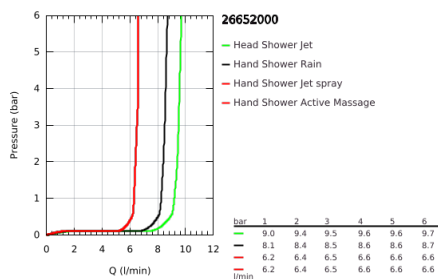

26 652 000 RAINSHOWER SMARTACTIVE 310 ΣΥΣΤΗΜΑ ΝΤΟΥΣ ΜΕ ΘΕΡΜΟΣΤΑΤΗ ΓΙΑ ΕΠΙΤΟΙΧΙΑ ΤΟΠΟΘΕΤΗΣΗ

ΠΕΡΙΓΡΑΦΗ ΠΡΟΪΟΝΤΟΣ

- Χρώμα: chrome
- αποτελούμενο από :
 - horizontal swivable 450 mm shower arm
 - exposed Safety Mixer with Aquadimmer function
 - allows change between:
 - head shower Rainshower Mono 310 Cube
 - maximum flow rate (at 3 bar): 9.5 l/min
 - με σφαιρική ένωση
 - γωνία περιστροφής ± 15°
 - hand shower Rainshower SmartActive 130 Cube
 - maximum flow rate (at 3 bar): 8.5 l/min
 - adjustable in height with gliding element
 - including performance grip
 - Silverflex shower hose 1750 mm
 - maximum flow rate system (at 3 bar): 9.5 l/min
- GROHE TurboStat - compact cartridge with wax thermoelement
- GROHE EcoJoy - Less water, perfect flow
- διακόπτης ασφαλείας σε 38° C
- GROHE SafeStop Plus - optional temperature limiter at 43°C included
- GROHE CoolTouch - no risk of scalding
- GROHE DreamSpray - perfect spray pattern
- GROHE SmartTip showering spray selection via push of a ring
- Φινιρίσμα GROHE LongLife
- Flexible Installation - 1 adjustable bracket for existing drill holes
- GROHE SpeedClean σύστημα αποφυγής αλάτων ασβεστίου
- suitable for instantaneous heaters from 18 kW/h
- minimum flow rate 5 l/min.