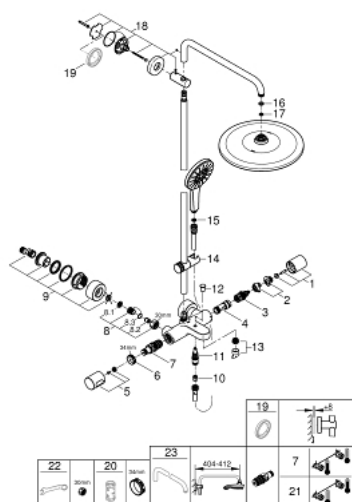

26 657 000 RAINSHOWER SMARTACTIVE 310 ΣΥΣΤΗΜΑ ΛΟΥΤΡΟΥ ΜΕ ΘΕΡΜΟΣΤΑΤΗ ΓΙΑ ΕΠΙΤΟΙΧΙΑ ΤΟΠΟΘΕΤΗΣΗ

ΑΝΤΑΛΛΑΚΤΙΚΑ , Αυγούστου 2018 – Μαρτίου 2021

1. 1: Aquadimmer handle (Αριθμός ανταλλακτικού 47804000)
2. 2: Τερματισμός (Αριθμός ανταλλακτικού 47723000)
3. 3: Ροοστάτης ροής νερού (Αριθμός ανταλλακτικού 12433000)
4. 4: Παροχή νερού (Αριθμός ανταλλακτικού 47751000)
5. 5: Λαβή κλίμακας με μοχλό (Αριθμός ανταλλακτικού 47811000)
6. 6: Δακτύλιος στερέωσης (Αριθμός ανταλλακτικού 47743000)
7. 7: Θερμοστατικός μηχανισμός 1/2" (Αριθμός ανταλλακτικού 47439000)
8. 8: Βαλβίδα αντεπιστροφής (Αριθμός ανταλλακτικού 47189000)
- 8.1: Φίλτρο ακαθαρσιών (Αριθμός ανταλλακτικού 0726400M)
- 8.2: Βαλβίδα αντεπιστροφής (Αριθμός ανταλλακτικού 08565000)
- 8.3: Ο-Ρινγκ Ø17 x Ø2 (Αριθμός ανταλλακτικού 0305500M)
12. 9: Σύνδεσμος σχήματος S (Αριθμός ανταλλακτικού 12693000)
13. 10: Βαλβίδα αντεπιστροφής (Αριθμός ανταλλακτικού 08565000)
14. 11: Διανομέας (Αριθμός ανταλλακτικού 65655000)
15. 12: Κεφαλή Διανομέα (Αριθμός ανταλλακτικού 65648000)
16. 13: Φίλτρο ροής (Αριθμός ανταλλακτικού 13926000)
17. 14: Ρυθμιζόμενο Στήριγμα τηλεφώνου βέργας (Αριθμός ανταλλακτικού 48424000)
18. 15: Φίλτρο ακαθαρσιών (Αριθμός ανταλλακτικού 0700200M)
19. 16: Μόνωση Ø18,5 x Ø12 x 2 (Αριθμός ανταλλακτικού 0138900M)
20. 17: Φίλτρο ακαθαρσιών (Αριθμός ανταλλακτικού 48007000)
21. 18: Στήριγμα βέργας ντους (Αριθμός ανταλλακτικού 48279000)
22. 19: δίσκος αντιστάθμισης (Αριθμός ανταλλακτικού 27180000)*
23. 20: Κλειδί (Αριθμός ανταλλακτικού 19332000)*
24. 21: GROHE TurboStat μηχανισμός 1/2" (Αριθμός ανταλλακτικού 47175000)*
25. 22: Special spanner (Αριθμός ανταλλακτικού 19377000)*
26. 23: Βραχίονας για συστήματα ντους (Αριθμός ανταλλακτικού 14047000)*

* Προαιρετικά εξαρτήματα