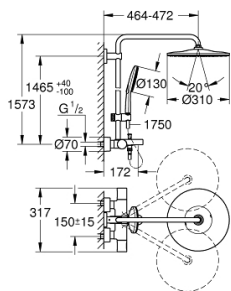

26 657 000 RAINSHOWER SMARTACTIVE 310 ΣΥΣΤΗΜΑ ΛΟΥΤΡΟΥ ΜΕ ΘΕΡΜΟΣΤΑΤΗ ΓΙΑ ΕΠΙΤΟΙΧΙΑ ΤΟΠΟΘΕΤΗΣΗ

ΠΕΡΙΓΡΑΦΗ ΠΡΟΪΟΝΤΟΣ

- Χρώμα: chrome
- αποτελούμενο από :
 - horizontal swivable 450 mm shower arm
 - exposed Safety Mixer with Aquadimmer function
 - allows change between:
 - head shower Rainshower Mono 310
 - maximum flow rate (at 3 bar): 7.5 l/min
 - με σφαιρική ένωση
 - γωνία περιστροφής ± 15°
 - εκροή λουτρού
 - separate diverter for hand shower
 - hand shower Rainshower SmartActive 130
 - maximum flow rate (at 3 bar): 8.5 l/min
 - adjustable in height with gliding element
 - including performance grip
 - Silverflex shower hose 1750 mm
 - maximum flow rate system (at 3 bar): 8.5 l/min (without bath inlet)
 - GROHE TurboStat - compact cartridge with wax thermoelement
 - GROHE EcoJoy - Less water, perfect flow
 - διακόπτης ασφαλείας σε 38° C
 - GROHE SafeStop Plus - optional temperature limiter at 43°C included
 - GROHE CoolTouch - no risk of scalding
 - GROHE DreamSpray - perfect spray pattern
 - GROHE SmartTip showering spray selection via push of a ring
 - Φινιρίσμα GROHE LongLife
 - Flexible Installation - 1 adjustable bracket for existing drill holes
 - GROHE SpeedClean σύστημα αποφυγήςκαλάτων ασβεστίου
 - Inner WaterGuide - inner insulation for surface protection
 - suitable for instantaneous heaters from 18 kW/h
 - minimum flow rate 5 l/min.