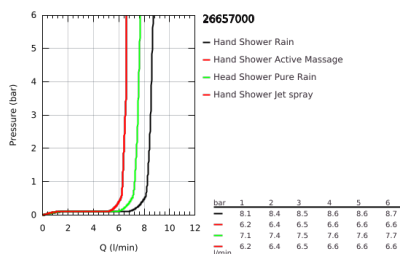

26 657 000 RAINSHOWER SMARTACTIVE 310 ΣΥΣΤΗΜΑ ΛΟΥΤΡΟΥ ΜΕ ΘΕΡΜΟΣΤΑΤΗ ΓΙΑ ΕΠΙΤΟΙΧΙΑ ΤΟΠΟΘΕΤΗΣΗ

ΠΕΡΙΓΡΑΦΗ ΠΡΟΪΟΝΤΟΣ

- Χρώμα: chrome
- αποτελούμενο από :
 - horizontal swivable 450 mm shower arm
 - exposed Safety Mixer with Aquadimmer function
 - allows change between:
 - head shower Rainshower Mono 310
 - maximum flow rate (at 3 bar): 7.5 l/min
 - με σφαιρική ένωση
 - γωνία περιστροφής ± 15°
 - εκροή λουτρού
 - separate diverter for hand shower
 - hand shower Rainshower SmartActive 130
 - maximum flow rate (at 3 bar): 8.5 l/min
 - adjustable in height with gliding element
 - including performance grip
 - Silverflex shower hose 1750 mm
 - maximum flow rate system (at 3 bar): 8.5 l/min (without bath inlet)
 - GROHE TurboStat - compact cartridge with wax thermoelement
 - GROHE EcoJoy - Less water, perfect flow
 - διακόπτης ασφαλείας σε 38° C
 - GROHE SafeStop Plus - optional temperature limiter at 43°C included
 - GROHE CoolTouch - no risk of scalding
 - GROHE DreamSpray - perfect spray pattern
 - GROHE SmartTip showering spray selection via push of a ring
 - Φινιρίσμα GROHE LongLife
 - Flexible Installation - 1 adjustable bracket for existing drill holes
 - GROHE SpeedClean σύστημα αποφυγήςκαλάτων ασβεστίου
 - Inner WaterGuide - inner insulation for surface protection
 - suitable for instantaneous heaters from 18 kW/h
 - minimum flow rate 5 l/min.