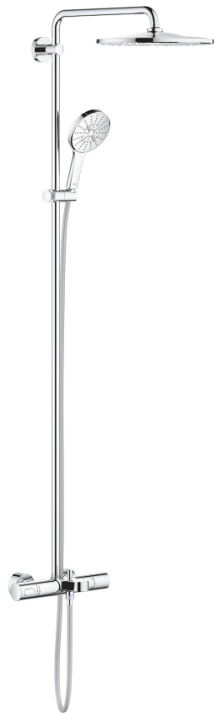

26 657 000 RAINSHOWER SMARTACTIVE 310 ΣΥΣΤΗΜΑ ΛΟΥΤΡΟΥ ΜΕ ΘΕΡΜΟΣΤΑΤΗ ΓΙΑ ΕΠΙΤΟΙΧΙΑ ΤΟΠΟΘΕΤΗΣΗ

ΠΕΡΙΓΡΑΦΗ ΠΡΟΪΟΝΤΟΣ

- Χρώμα: chrome
- αποτελούμενο από :
 - horizontal swivable 450 mm shower arm
 - exposed Safety Mixer with Aquadimmer function
 - allows change between:
 - head shower Rainshower Mono 310
 - maximum flow rate (at 3 bar): 7.5 l/min
 - με σφαιρική ένωση
 - γωνία περιστροφής ± 15°
 - εκροή λουτρού
 - separate diverter for hand shower
 - hand shower Rainshower SmartActive 130
 - maximum flow rate (at 3 bar): 8.5 l/min
 - adjustable in height with gliding element
 - including performance grip
 - Silverflex shower hose 1750 mm
 - maximum flow rate system (at 3 bar): 8.5 l/min (without bath inlet)
 - GROHE TurboStat - compact cartridge with wax thermoelement
 - GROHE EcoJoy - Less water, perfect flow
 - διακόπτης ασφαλείας σε 38° C
 - GROHE SafeStop Plus - optional temperature limiter at 43°C included
 - GROHE CoolTouch - no risk of scalding
 - GROHE DreamSpray - perfect spray pattern
 - GROHE SmartTip showering spray selection via push of a ring
 - Φινιρίσμα GROHE LongLife
 - Flexible Installation - 1 adjustable bracket for existing drill holes
 - GROHE SpeedClean σύστημα αποφυγήςκαλάτων ασβεστίου
 - Inner WaterGuide - inner insulation for surface protection
 - suitable for instantaneous heaters from 18 kW/h
 - minimum flow rate 5 l/min.