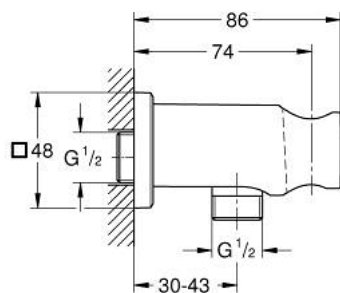

## 26 659 A00 RAINSHOWER ΕΝΤΟΙΧΙΖΟΜΕΝΗ ΠΑΡΟΧΗ & ΣΤΗΡΙΓΜΑ 1/2"

### ΠΕΡΙΓΡΑΦΗ ΠΡΟΪΟΝΤΟΣ

- Χρώμα: hard graphite
- with square escutcheon
- 48 x 48 χιλ
- male connection thread 1/2"
- metal body
- προστασία κατά της ανάστροφης ροής
- Φινίρισμα GROHE LongLife

26 659 A00 **RAINSHOWER ΕΝΤΟΙΧΙΖΟΜΕΝΗ ΠΑΡΟΧΗ & ΣΤΗΡΙΓΜΑ 1/2"**

**ΑΝΤΑΛΛΑΚΤΙΚΑ**, Νοεμβρίου 2022 – τώρα

1: Βαλβίδα αντεπιστροφής (Αριθμός ανταλλακτικού 08565000)