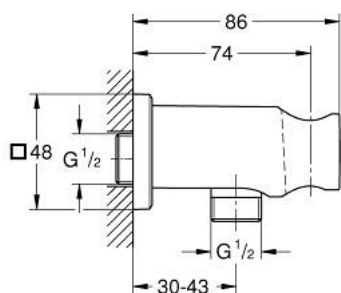

26 659 DL0 RAINSHOWER ΕΝΤΟΙΧΙΖΟΜΕΝΗ ΠΑΡΟΧΗ & ΣΤΗΡΙΓΜΑ 1/2"

ΠΕΡΙΓΡΑΦΗ ΠΡΟΪΟΝΤΟΣ

- Χρώμα: brushed warm sunset
- with square escutcheon
- 48 x 48 χιλ
- male connection thread 1/2"
- metal body
- προστασία κατά της ανάστροφης ροής
- Φινίρισμα GROHE LongLife

26 659 DL0 RAINSHOWER ΕΝΤΟΙΧΙΖΟΜΕΝΗ ΠΑΡΟΧΗ & ΣΤΗΡΙΓΜΑ 1/2"

ΑΝΤΑΛΛΑΚΤΙΚΑ, Νοεμβρίου 2022 – τώρα

1: Βαλβίδα αντεπιστροφής (Αριθμός ανταλλακτικού 08565000)