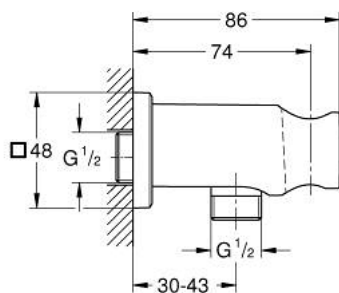

26 659 GL0 RAINSHOWER ΕΝΤΟΙΧΙΖΟΜΕΝΗ ΠΑΡΟΧΗ & ΣΤΗΡΙΓΜΑ 1/2"

ΠΕΡΙΓΡΑΦΗ ΠΡΟΪΟΝΤΟΣ

- Χρώμα: cool sunrise
- with square escutcheon
- 48 x 48 χιλ
- male connection thread 1/2"
- metal body
- προστασία κατά της ανάστροφης ροής
- Φινίρισμα GROHE LongLife

26 659 GL0 RAINSHOWER ΕΝΤΟΙΧΙΖΟΜΕΝΗ ΠΑΡΟΧΗ & ΣΤΗΡΙΓΜΑ 1/2"

ΑΝΤΑΛΛΑΚΤΙΚΑ, Νοεμβρίου 2022 – τώρα

1: Βαλβίδα αντεπιστροφής (Αριθμός ανταλλακτικού 08565000)