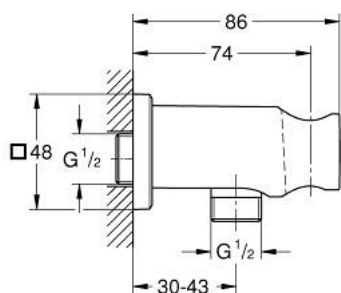

26 659 MG0 RAINSHOWER ΕΝΤΟΙΧΙΖΟΜΕΝΗ ΠΑΡΟΧΗ & ΣΤΗΡΙΓΜΑ 1/2"

ΠΕΡΙΓΡΑΦΗ ΠΡΟΪΟΝΤΟΣ

- Χρώμα: satin graphite
- with square escutcheon
- 48 x 48 χιλ
- male connection thread 1/2"
- metal body
- προστασία κατά της ανάστροφης ροής
- Φινίρισμα GROHE LongLife

26 659 MG0 RAINSHOWER ΕΝΤΟΙΧΙΖΟΜΕΝΗ ΠΑΡΟΧΗ & ΣΤΗΡΙΓΜΑ 1/2"

ΑΝΤΑΛΛΑΚΤΙΚΑ , Οκτωβρίου 2022 – τώρα

1: Βαλβίδα αντεπιστροφής (Αριθμός ανταλλακτικού 08565000)