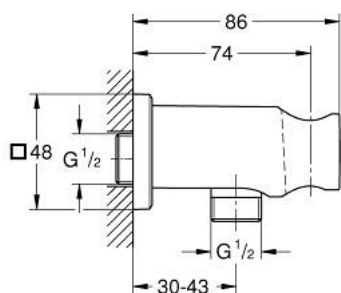

26 659 MS0 RAINSHOWER ΕΝΤΟΙΧΙΖΟΜΕΝΗ ΠΑΡΟΧΗ & ΣΤΗΡΙΓΜΑ 1/2"

ΠΕΡΙΓΡΑΦΗ ΠΡΟΪΟΝΤΟΣ

- Χρώμα: satin steel
- with square escutcheon
- 48 x 48 χιλ
- male connection thread 1/2"
- metal body
- προστασία κατά της ανάστροφης ροής
- Φινίρισμα GROHE LongLife

26 659 MS0 RAINSHOWER ΕΝΤΟΙΧΙΖΟΜΕΝΗ ΠΑΡΟΧΗ & ΣΤΗΡΙΓΜΑ 1/2"

ΑΝΤΑΛΛΑΚΤΙΚΑ , Οκτωβρίου 2022 – τώρα

1: Βαλβίδα αντεπιστροφής (Αριθμός ανταλλακτικού 08565000)