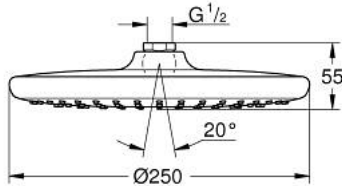

26 662 000 TEMPESTA 250 ΚΕΦΑΛΗ ΝΤΟΥΣ 1 ΛΕΙΤΟΥΡΓΙΑΣ

ΠΕΡΙΓΡΑΦΗ ΠΡΟΪΟΝΤΟΣ

- Χρώμα: chrome
- spray pattern: Rain
- maximum flow rate (at 3 bar): 8.5 l/min
- Ø 250 mm
- πλήρως επιχρωμιωμένες επιφάνειες
- ball joint with turning angle $\pm 10^\circ$
- σπείρωμα σύνδεσης 1/2"
- GROHE EcoJoy - Less water, perfect flow
- GROHE DreamSpray - perfect spray pattern
- Φινίρισμα GROHE LongLife
- GROHE SpeedClean σύστημα αποφυγής αλάτων ασβεστίου
- Inner WaterGuide - inner insulation for surface protection
- κατάλληλο για ταχυθερμοσίφωνες
- professional exclusive

26 662 000 TEMPESTA 250 ΚΕΦΑΛΗ ΝΤΟΥΣ 1 ΛΕΙΤΟΥΡΓΙΑΣ

ΑΝΤΑΛΛΑΚΤΙΚΑ , Φεβρουαρίου 2019 – τώρα

1: Μόνωση $\varnothing 18,5 \times \varnothing 12 \times 2$ (Αριθμός ανταλλακτικού 0138900M)

2: Φίλτρο ακαθαρσιών (Αριθμός ανταλλακτικού 48007000)