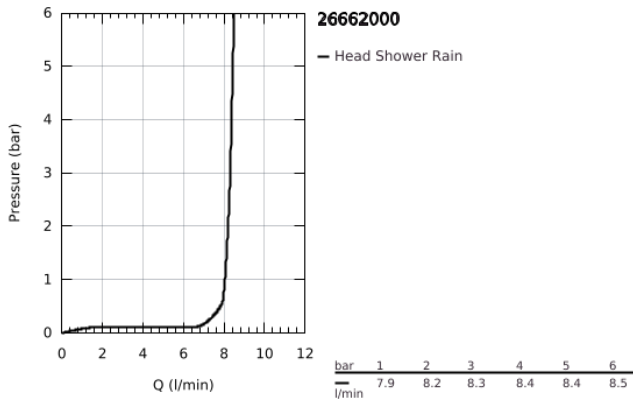

26 662 000 TEMPESTA 250 ΚΕΦΑΛΗ ΝΤΟΥΣ 1 ΛΕΙΤΟΥΡΓΙΑΣ

ΠΕΡΙΓΡΑΦΗ ΠΡΟΪΟΝΤΟΣ

- Χρώμα: chrome
- spray pattern: Rain
- maximum flow rate (at 3 bar): 8.5 l/min
- Ø 250 mm
- πλήρως επιχρωμιωμένες επιφάνειες
- ball joint with turning angle $\pm 10^\circ$
- σπείρωμα σύνδεσης 1/2"
- GROHE EcoJoy - Less water, perfect flow
- GROHE DreamSpray - perfect spray pattern
- Φινίρισμα GROHE LongLife
- GROHE SpeedClean σύστημα αποφυγής αλάτων ασβεστίου
- Inner WaterGuide - inner insulation for surface protection
- κατάλληλο για ταχυθερμοσίφωνες
- professional exclusive

26 662 000 TEMPESTA 250 ΚΕΦΑΛΗ ΝΤΟΥΣ 1 ΛΕΙΤΟΥΡΓΙΑΣ

ΑΝΤΑΛΛΑΚΤΙΚΑ , Φεβρουαρίου 2019 – τώρα

1: Μόνωση $\varnothing 18,5 \times \varnothing 12 \times 2$ (Αριθμός ανταλλακτικού 0138900M)

2: Φίλτρο ακαθαρσιών (Αριθμός ανταλλακτικού 48007000)