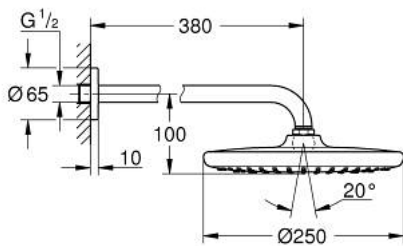

### ΠΕΡΙΓΡΑΦΗ ΠΡΟΪΟΝΤΟΣ

- Χρώμα: chrome
- αποτελούμενο από :
- head shower Tempesta 250 (26 662)
- spray pattern: Rain
- πλήρως επιχρωμιωμένες επιφάνειες
- shower arm 380 mm (28 361)
- GROHE EcoJoy - Less water, perfect flow
- GROHE DreamSpray - perfect spray pattern
- Φινίρισμα GROHE LongLife
- GROHE SpeedClean σύστημα αποφυγής αλάτων ασβεστίου
- Inner WaterGuide - inner insulation for surface protection
- κατάλληλο για ταχυθερμοσίφωνες
- professional exclusive

26 663 000 **TEMPESTA 250 ΣΕΤ ΚΕΦΑΛΗΣ ΝΤΟΥΣ 380MM, 1 ΛΕΙΤΟΥΡΓΙΑΣ**

**ΑΝΤΑΛΛΑΚΤΙΚΑ** , Φεβρουαρίου 2019 – τώρα

1: Μόνωση  $\varnothing 18,5 \times \varnothing 12 \times 2$  (Αριθμός ανταλλακτικού 0138900M)