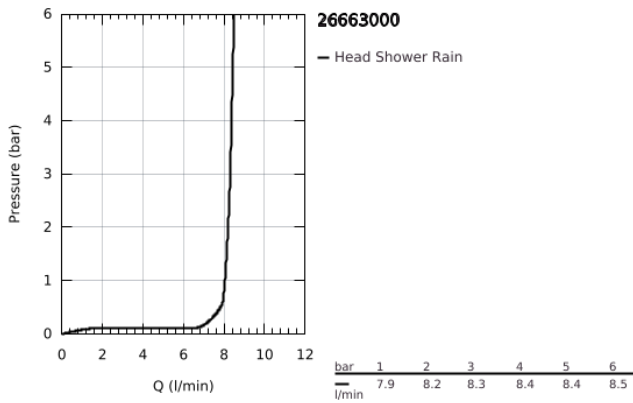

### ΠΕΡΙΓΡΑΦΗ ΠΡΟΪΟΝΤΟΣ

- Χρώμα: chrome
- αποτελούμενο από :
- head shower Tempesta 250 (26 662)
- spray pattern: Rain
- πλήρως επιχρωμιωμένες επιφάνειες
- shower arm 380 mm (28 361)
- GROHE EcoJoy - Less water, perfect flow
- GROHE DreamSpray - perfect spray pattern
- Φινίρισμα GROHE LongLife
- GROHE SpeedClean σύστημα αποφυγής αλάτων ασβεστίου
- Inner WaterGuide - inner insulation for surface protection
- κατάλληλο για ταχυθερμοσίφωνες
- professional exclusive

26 663 000 **TEMPESTA 250 ΣΕΤ ΚΕΦΑΛΗΣ ΝΤΟΥΣ 380MM, 1 ΛΕΙΤΟΥΡΓΙΑΣ**

**ΑΝΤΑΛΛΑΚΤΙΚΑ** , Φεβρουαρίου 2019 – τώρα

1: Μόνωση  $\varnothing 18,5 \times \varnothing 12 \times 2$  (Αριθμός ανταλλακτικού 0138900M)